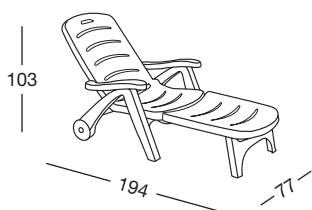

Lettoni da sole STELLA DI MARE / sun-beds

Lettoni da sole in tecnopolimero con ruote.
Schienale regolabile in 5 posizioni.
Trasformabile in poltrona.

*Technopolymer sun-beds with wheels.
5 position adjustable back.
Converts into an armchair.*

COLORI E CODICI PRODOTTO COLOURS AND PRODUCTS CODES

1244
bianco
white

1245
verde bosco
forest green

STELLA DI MARE

Chiudibile
Foldable

Per i lettini Stella di Mare sono disponibili cuscini
in acrilico rigato Art. 1508 - 1509 o in cotone ecru Art. 1510.
*For Stella di Mare sun-beds we have the acrylic striped cushions
Art. 1508 - 1509 or the ecru cotton cushion Art. 1510 available.*

Art. 1508
fantasia /
pattern 60
doubleface

Art. 1509
fantasia /
pattern 70
doubleface

Art. 1510
fantasia /
pattern 85
doubleface

Imballo Packing	1 pezzo 1 piece
Peso unitario Unit weight	Kg 15,500
Misure imballo Packing sizes	105x79,5x26 cm

COLORI E CODICI PRODOTTO COLOURS AND PRODUCTS CODES

1243
bianco
white

10 pz

STELLA DI MARE contract

Impilabile
Stackable

Imballo Packing	10 pezzi 10 pieces
Peso unitario Unit weight	Kg 14,200
Misure imballo Packing sizes	

made in Italy

Sede/Headquarters: 25030 Coccaglio (BS) Italy - Via G. Monauni, 12
Divisione Commerciale Italia: Tel. 0307718.755 - italia@scab.it
Export Department: Phone +390307718.715 - export@scabitaly.com
www.scabdesign.it