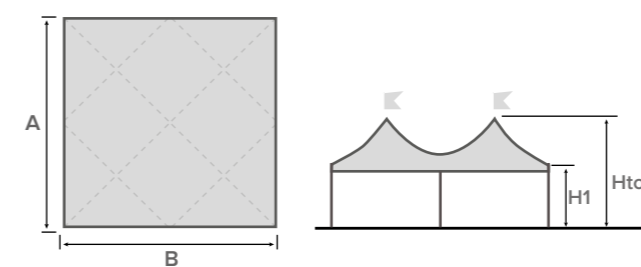

### VERSIONI STRUTTURA

- Autoportante
- Modulare
- Quadrata / Rettangolare

Colore e materiali standard del telo di copertura in PVC a pag. 12

## ELITE-IN

struttura quadrata

| A (cm) | B (cm) | Area (m <sup>2</sup> ) | H1 (cm) | Htot (cm) |
|--------|--------|------------------------|---------|-----------|
| 800    | 800    | 64                     | 250     | 415       |
|        |        |                        | 300     | 465       |