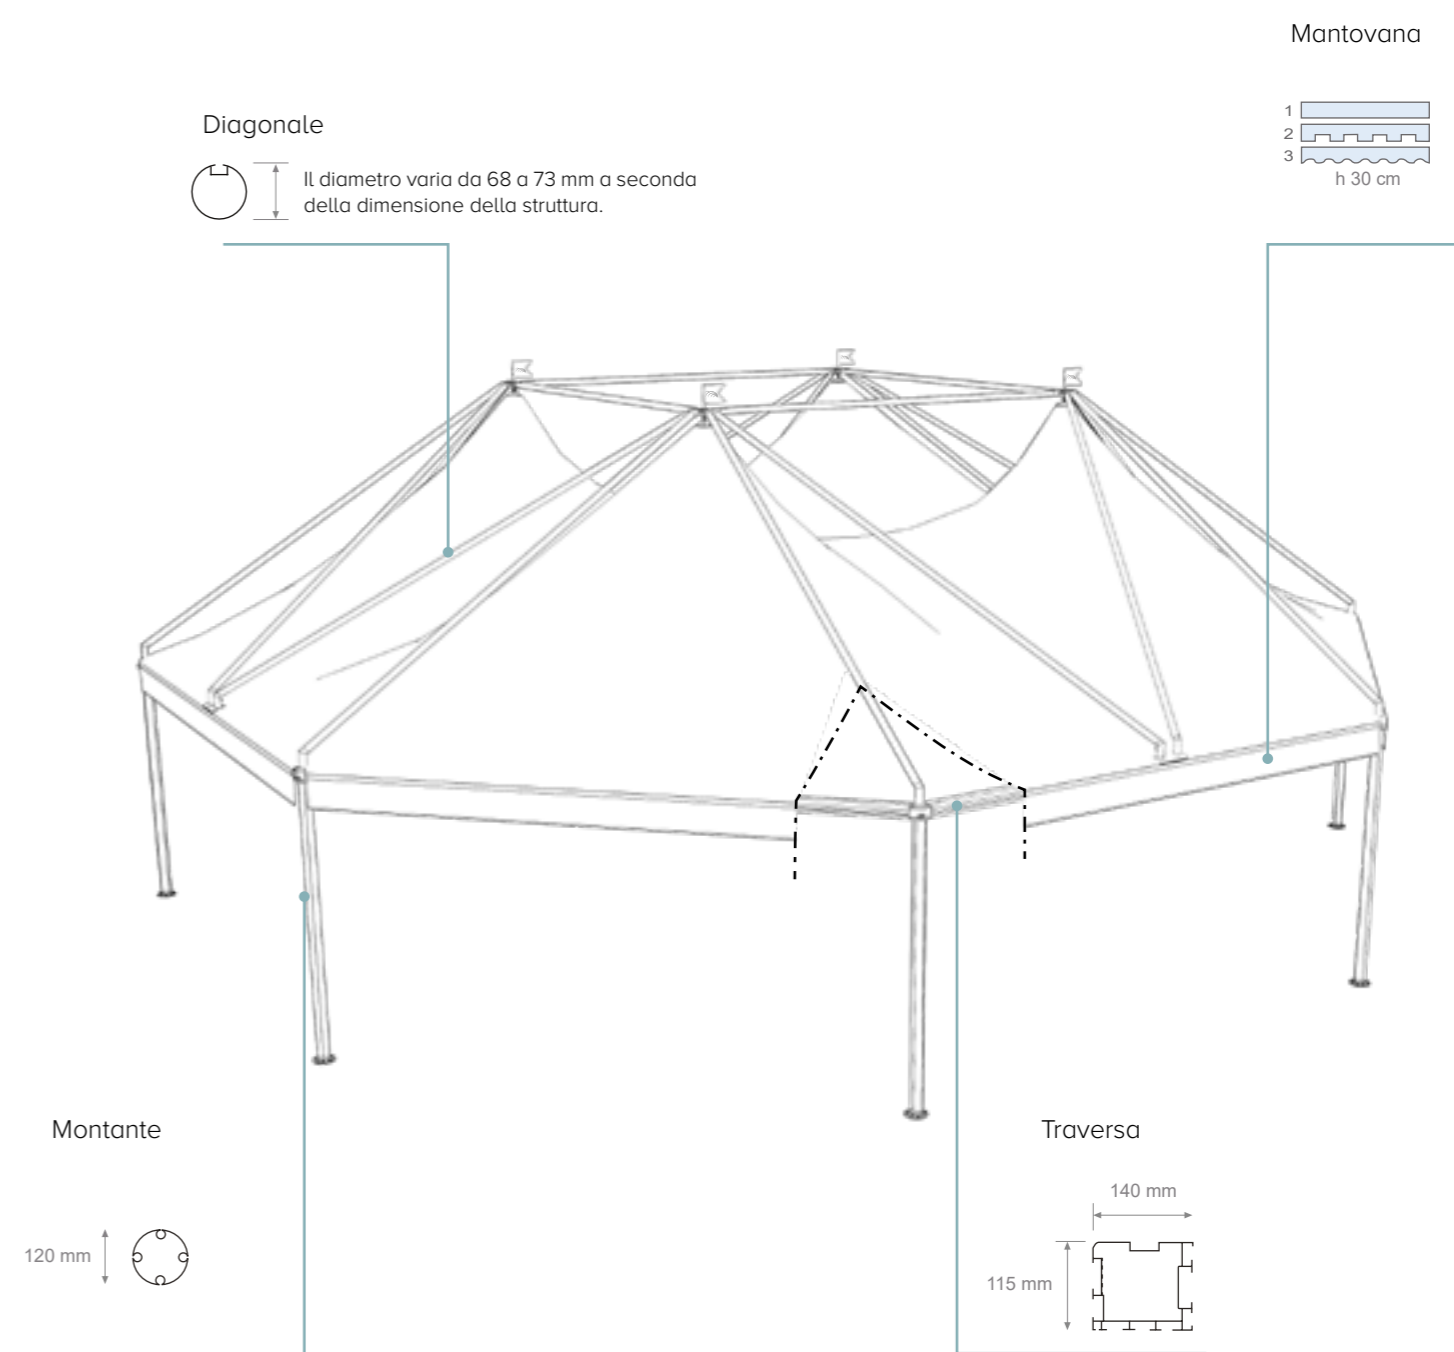

# ELITE-IN

Elite-in è la versione con struttura interna del modello Elite; disponibile a pianta quadrata e rettangolare. Come la versione a struttura esterna, anche per Elite-in è possibile creare composizioni multiple con la maggior parte dei modelli presenti nella gamma gazebo. Il lato maggiore raggiungibile con colonna centrale e di 13 metri. I profili in alluminio strutturali interni liberano l'insieme Architettonico da elementi strutturali migliorando notevolmente l'integrazione del progetto nel paesaggio o nel contesto.

### ANCORAGGIO A TERRA

- Piedi esterni a vista regolabili in altezza

### VERSIONI STRUTTURA

- Autoportante
- Modulare
- Ottagonale

Colore e materiali standard del telo di copertura in PVC a pag. 12

DETTAGLI TECNICI