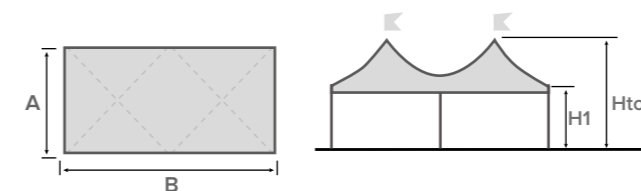

### VERSIONI STRUTTURA

- Autoportante
- Modulare
- Quadrata / Rettangolare

Colore e materiali standard del telo di copertura in PVC a pag. 12

## ELITE-IN

struttura quadrata

| A (cm) | B (cm) | Area (m <sup>2</sup> ) | H1 (cm) | Htot (cm) |
|--------|--------|------------------------|---------|-----------|
| 800    | 800    | 64                     | 250     | 415       |
|        |        |                        | 300     | 465       |

| A (cm) | B (cm) | Area (m <sup>2</sup> ) | H1 (cm) | Htot (cm) |
|--------|--------|------------------------|---------|-----------|
| 1000   | 1000   | 100                    | 250     | 456       |
|        |        |                        | 300     | 506       |
| 1200   | 1200   | 144                    | 250     | 500       |
|        |        |                        | 300     | 550       |
| 1300   | 1300   | 169                    | 250     | 518       |
|        |        |                        | 300     | 568       |

## ELITE-IN

struttura rettangolare

| A (cm) | B (cm) | Area (m <sup>2</sup> ) | H1 (cm) | Htot (cm) |
|--------|--------|------------------------|---------|-----------|
| 400    | 800    | 32                     | 250     | 415       |
|        |        |                        | 300     | 465       |