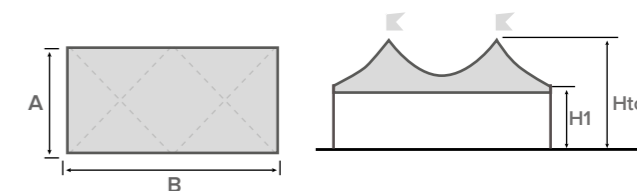

### VERSIONI STRUTTURA

- Autoportante
- Modulare
- Quadrata / Rettangolare

Colore e materiali standard del telo di copertura in PVC a pag. 12

## ELITE-IN

struttura quadrata

| A (cm) | B (cm) | Area (m <sup>2</sup> ) | H1 (cm) | Htot (cm) |
|--------|--------|------------------------|---------|-----------|
| 800    | 800    | 64                     | 250     | 415       |
|        |        |                        | 300     | 465       |

| A (cm) | B (cm) | Area (m <sup>2</sup> ) | H1 (cm) | Htot (cm) |
|--------|--------|------------------------|---------|-----------|
| 1000   | 1000   | 100                    | 250     | 456       |
|        |        |                        | 300     | 506       |
| 1200   | 1200   | 144                    | 250     | 500       |
|        |        |                        | 300     | 550       |
| 1300   | 1300   | 169                    | 250     | 518       |
|        |        |                        | 300     | 568       |

## ELITE-IN

struttura rettangolare

| A (cm) | B (cm) | Area (m <sup>2</sup> ) | H1 (cm) | Htot (cm) |
|--------|--------|------------------------|---------|-----------|
| 400    | 800    | 32                     | 250     | 415       |
|        |        |                        | 300     | 465       |