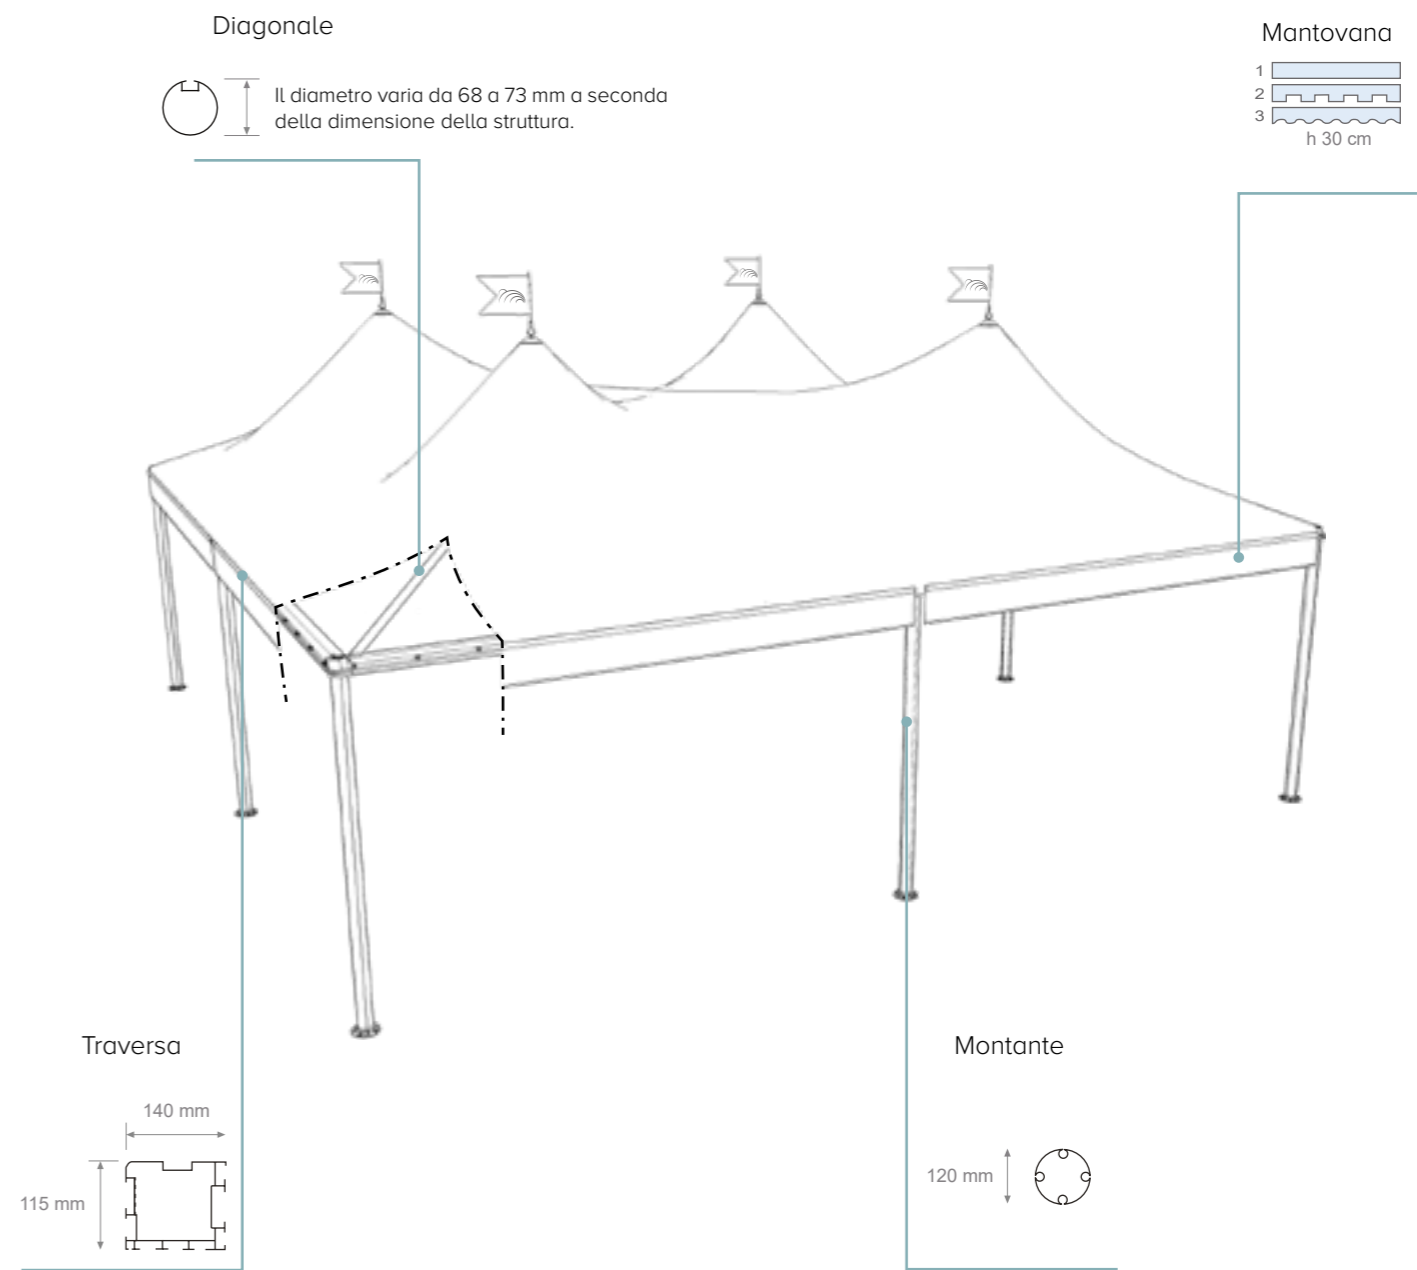

DETTAGLI TECNICI