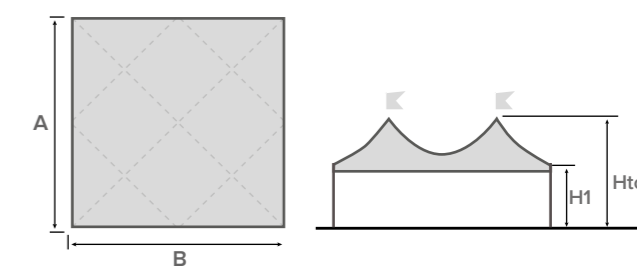

### VERSIONI STRUTTURA

- Autoportante
- Modulare
- Quadrata / Rettangolare

Colore e materiali standard del telo di copertura in PVC a pag. 12

## ELITE-IN

struttura quadrata

| A (cm) | B (cm) | Area (m <sup>2</sup> ) | H1 (cm) | Htot (cm) |
|--------|--------|------------------------|---------|-----------|
| 800    | 800    | 64                     | 250     | 415       |
|        |        |                        | 300     | 465       |