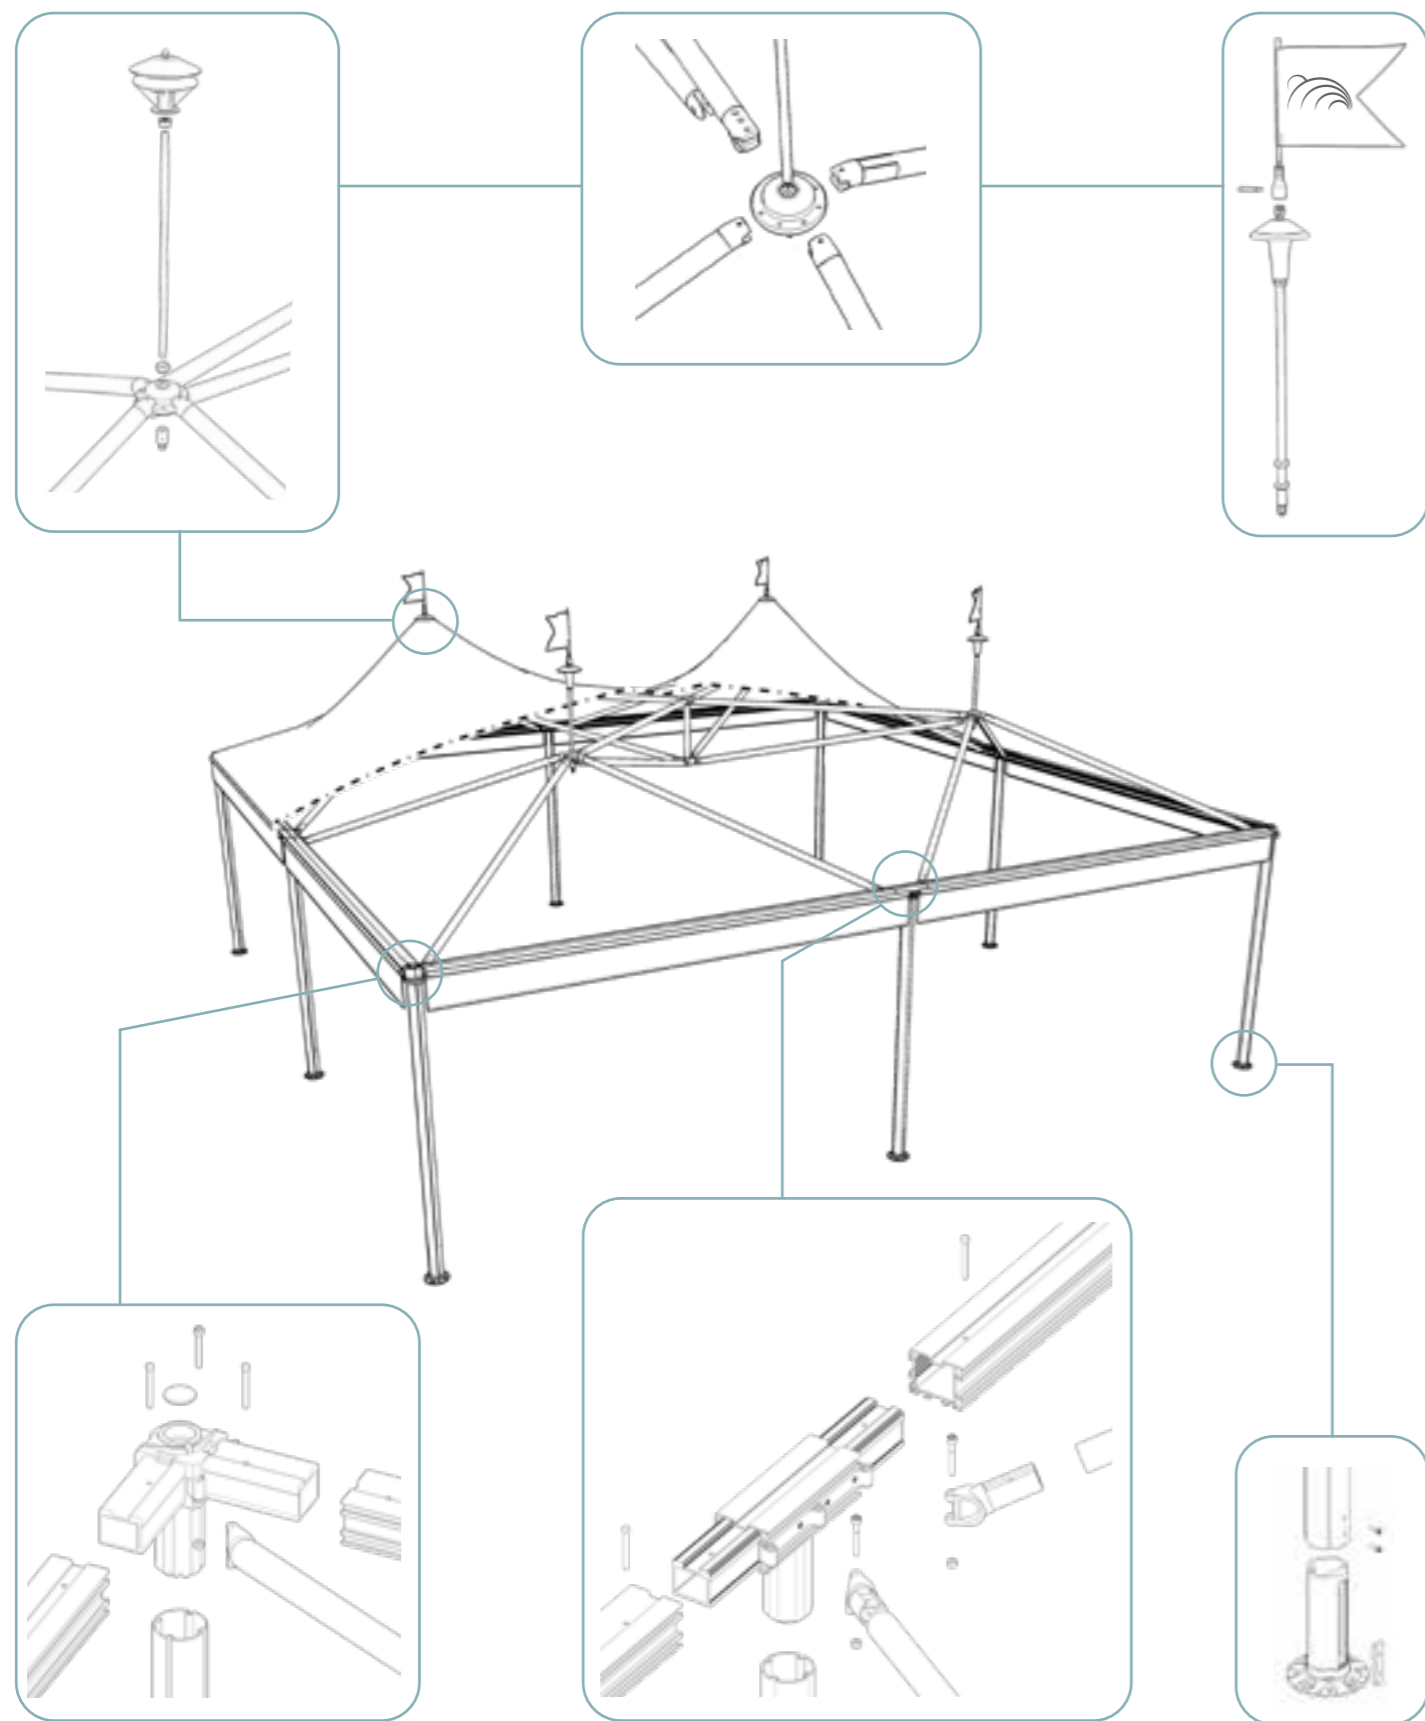

DETTAGLI TECNICI