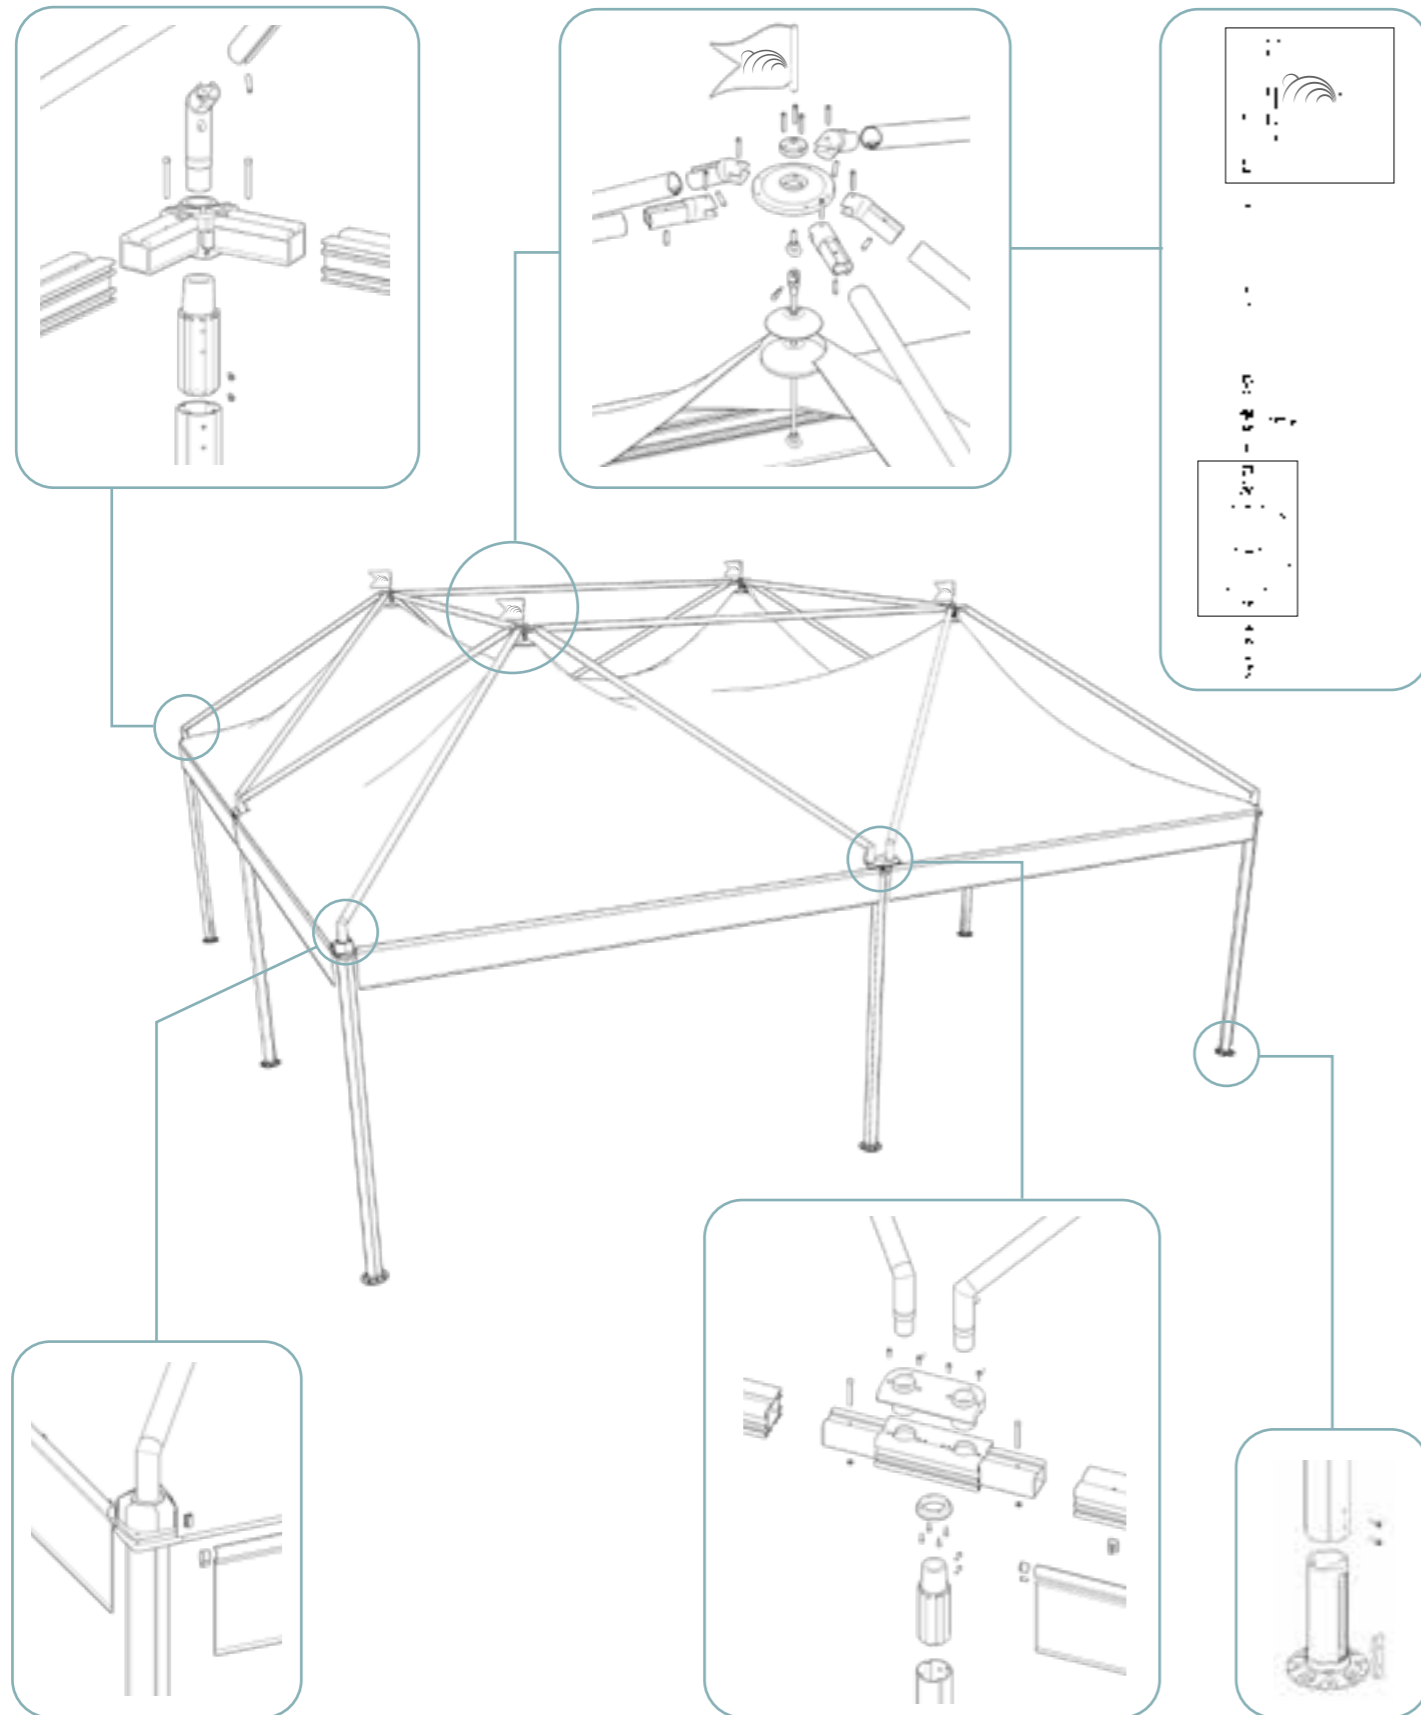

TECHNICAL DETAILS