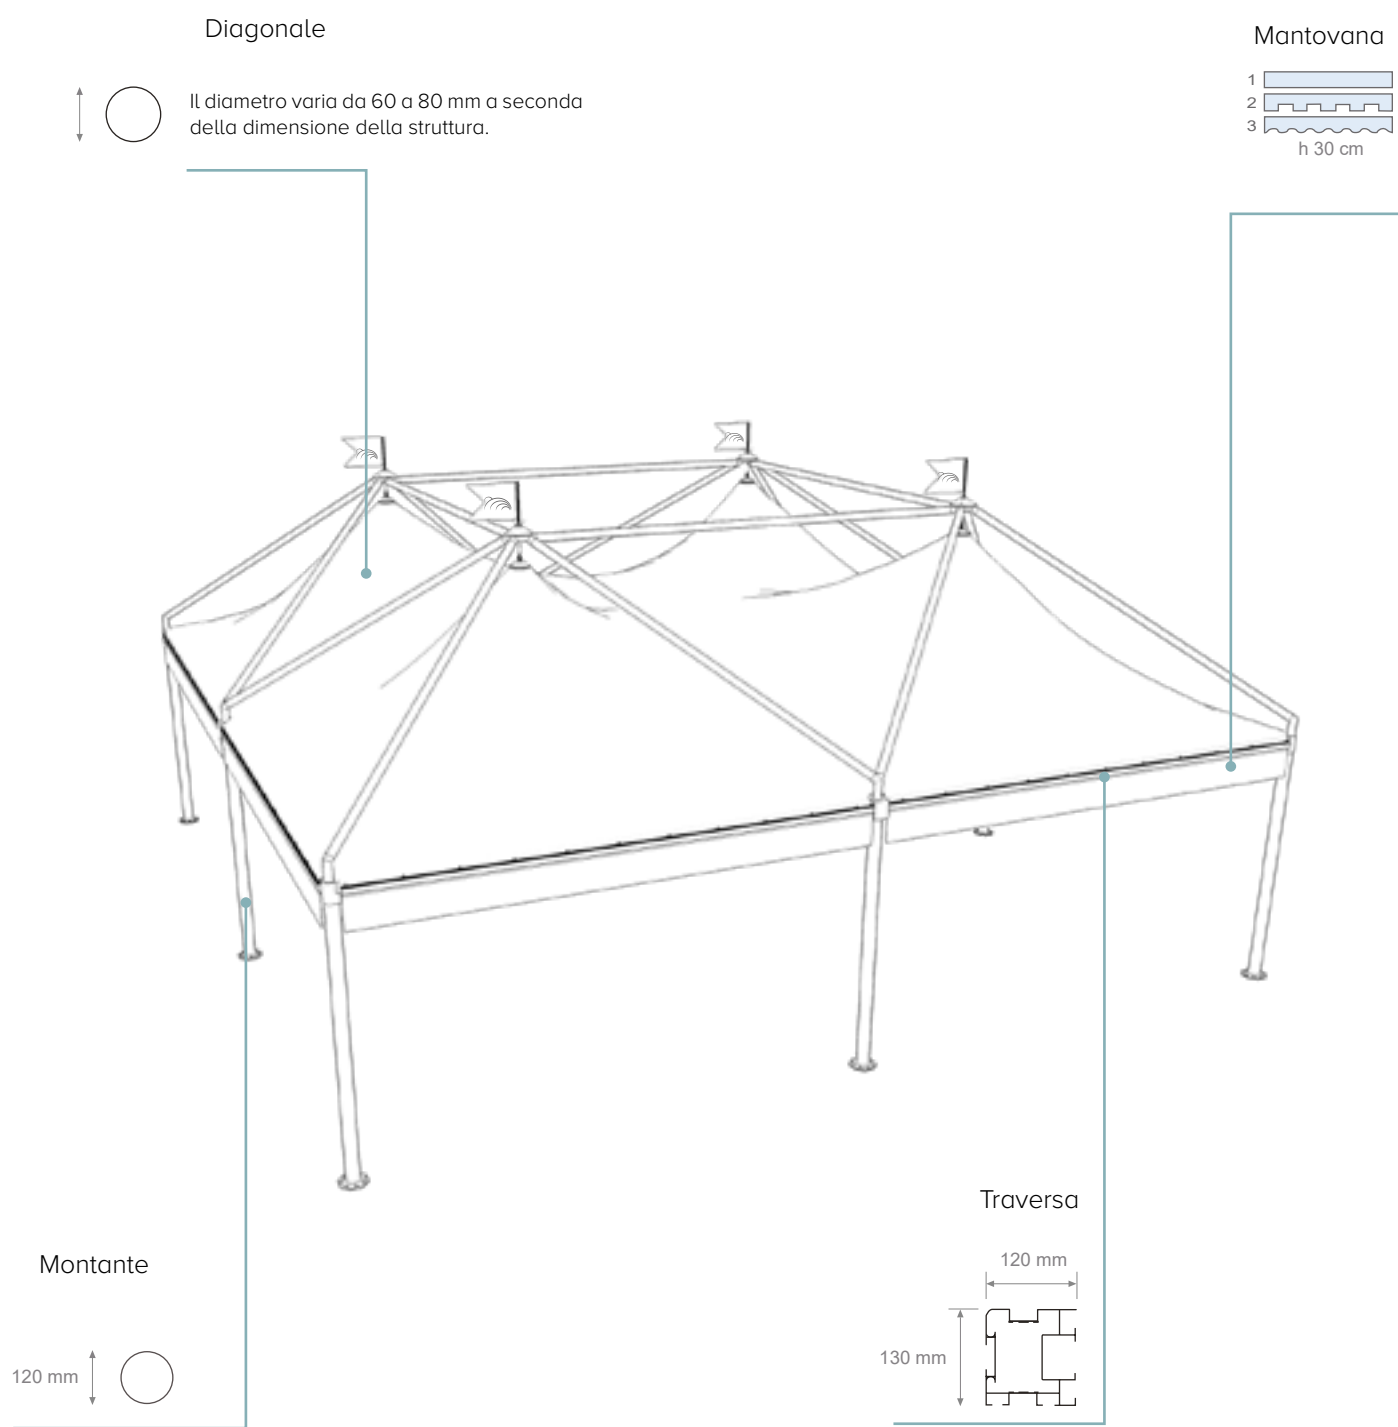

### TIPOLOGIA

Gazebo con struttura esterna al telo di copertura in PVC

### VERSIONI STRUTTURA

- Autoportante
- Modulare
- Quadrata / Rettangolare

Colore e materiali standard del telo di copertura in PVC a pag. 12

## FESTIVAL

struttura rettangolare

A (cm)	B (cm)	Area (m <sup>2</sup> )	H1 (cm)	Htot (cm)
400	800	32	250	445
			300	495

A (cm)	B (cm)	Area (m <sup>2</sup> )	H1 (cm)	Htot (cm)
500	1000	50	250	485
			300	535
600	1200	72	250	525
			300	575

DETTAGLI TECNICI

EVENT

SOLUTIONS

GAZEBO

**E L I T E**

Con Elite si possono comporre geometrie architettoniche interessanti, che possono fortemente connotare un progetto. Esistono versione quadrata e rettangolare, entrambe modulabili con la maggior parte dei modelli presenti nella gamma gazebo Giulio Barbieri S.r.l. Il lato maggiore raggiungibile con colonna centrale e di 13 metri. Elite presenta profili strutturali in alluminio esterni, in grado di conferire una visione d'interno piacevole, armoniosa e curata.