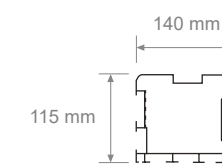

## ELITE

struttura quadrata

A (cm)	B (cm)	Area (m <sup>2</sup> )	H1 (cm)	Htot (cm)
800	800	64	250	435

A (cm)	B (cm)	Area (m <sup>2</sup> )	H1 (cm)	Htot (cm)
1000	1000	100	250	476
			300	526
1200	1200	144	250	520
			300	570
1300	1300	169	250	538
			300	588

## ELITE

struttura rettangolare

A (cm)	B (cm)	Area (m <sup>2</sup> )	H1 (cm)	Htot (cm)
400	800	32	250	435
			300	485

A (cm)	B (cm)	Area (m <sup>2</sup> )	H1 (cm)	Htot (cm)
500	1000	50	250	476
			300	526
600	1200	72	250	520
			300	570

DETTAGLI TECNICI

Diagonale

Il diametro varia da 68 a 73 mm a seconda della dimensione della struttura.

Mantovana

Montante

Traversa