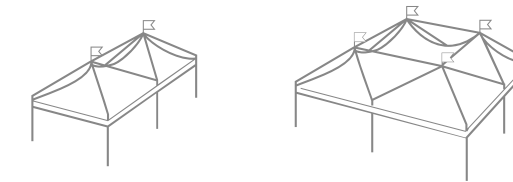

## FESTIVAL

struttura rettangolare

A (cm)	B (cm)	Area (m <sup>2</sup> )	H1 (cm)	Htot (cm)
400	800	32	250	445
			300	495

A (cm)	B (cm)	Area (m <sup>2</sup> )	H1 (cm)	Htot (cm)
500	1000	50	250	485
			300	535
600	1200	72	250	525
			300	575

DETTAGLI TECNICI

EVENT

SOLUTIONS

GAZEBO

**E L I T E**

Con Elite si possono comporre geometrie architettoniche interessanti, che possono fortemente connotare un progetto. Esistono versione quadrata e rettangolare, entrambe modulabili con la maggior parte dei modelli presenti nella gamma gazebo Giulio Barbieri S.r.l. Il lato maggiore raggiungibile con colonna centrale e di 13 metri. Elite presenta profili strutturali in alluminio esterni, in grado di conferire una visione d'interno piacevole, armoniosa e curata.

### TIPOLOGIA

Gazebo con struttura esterna al telo di copertura in PVC