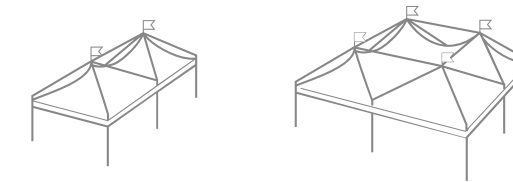

# FESTIVAL

Festival esiste nelle due versioni a pianta quadrata o rettangolare, e raggiunge fino a 12m di lunghezza con una singola struttura, la modulabilità a croce con altri gazebo dello stesso modello, permettere di espandere l'area esponenzialmente.

### TIPOLOGIA

Gazebo con struttura esterna al telo di copertura in PVC