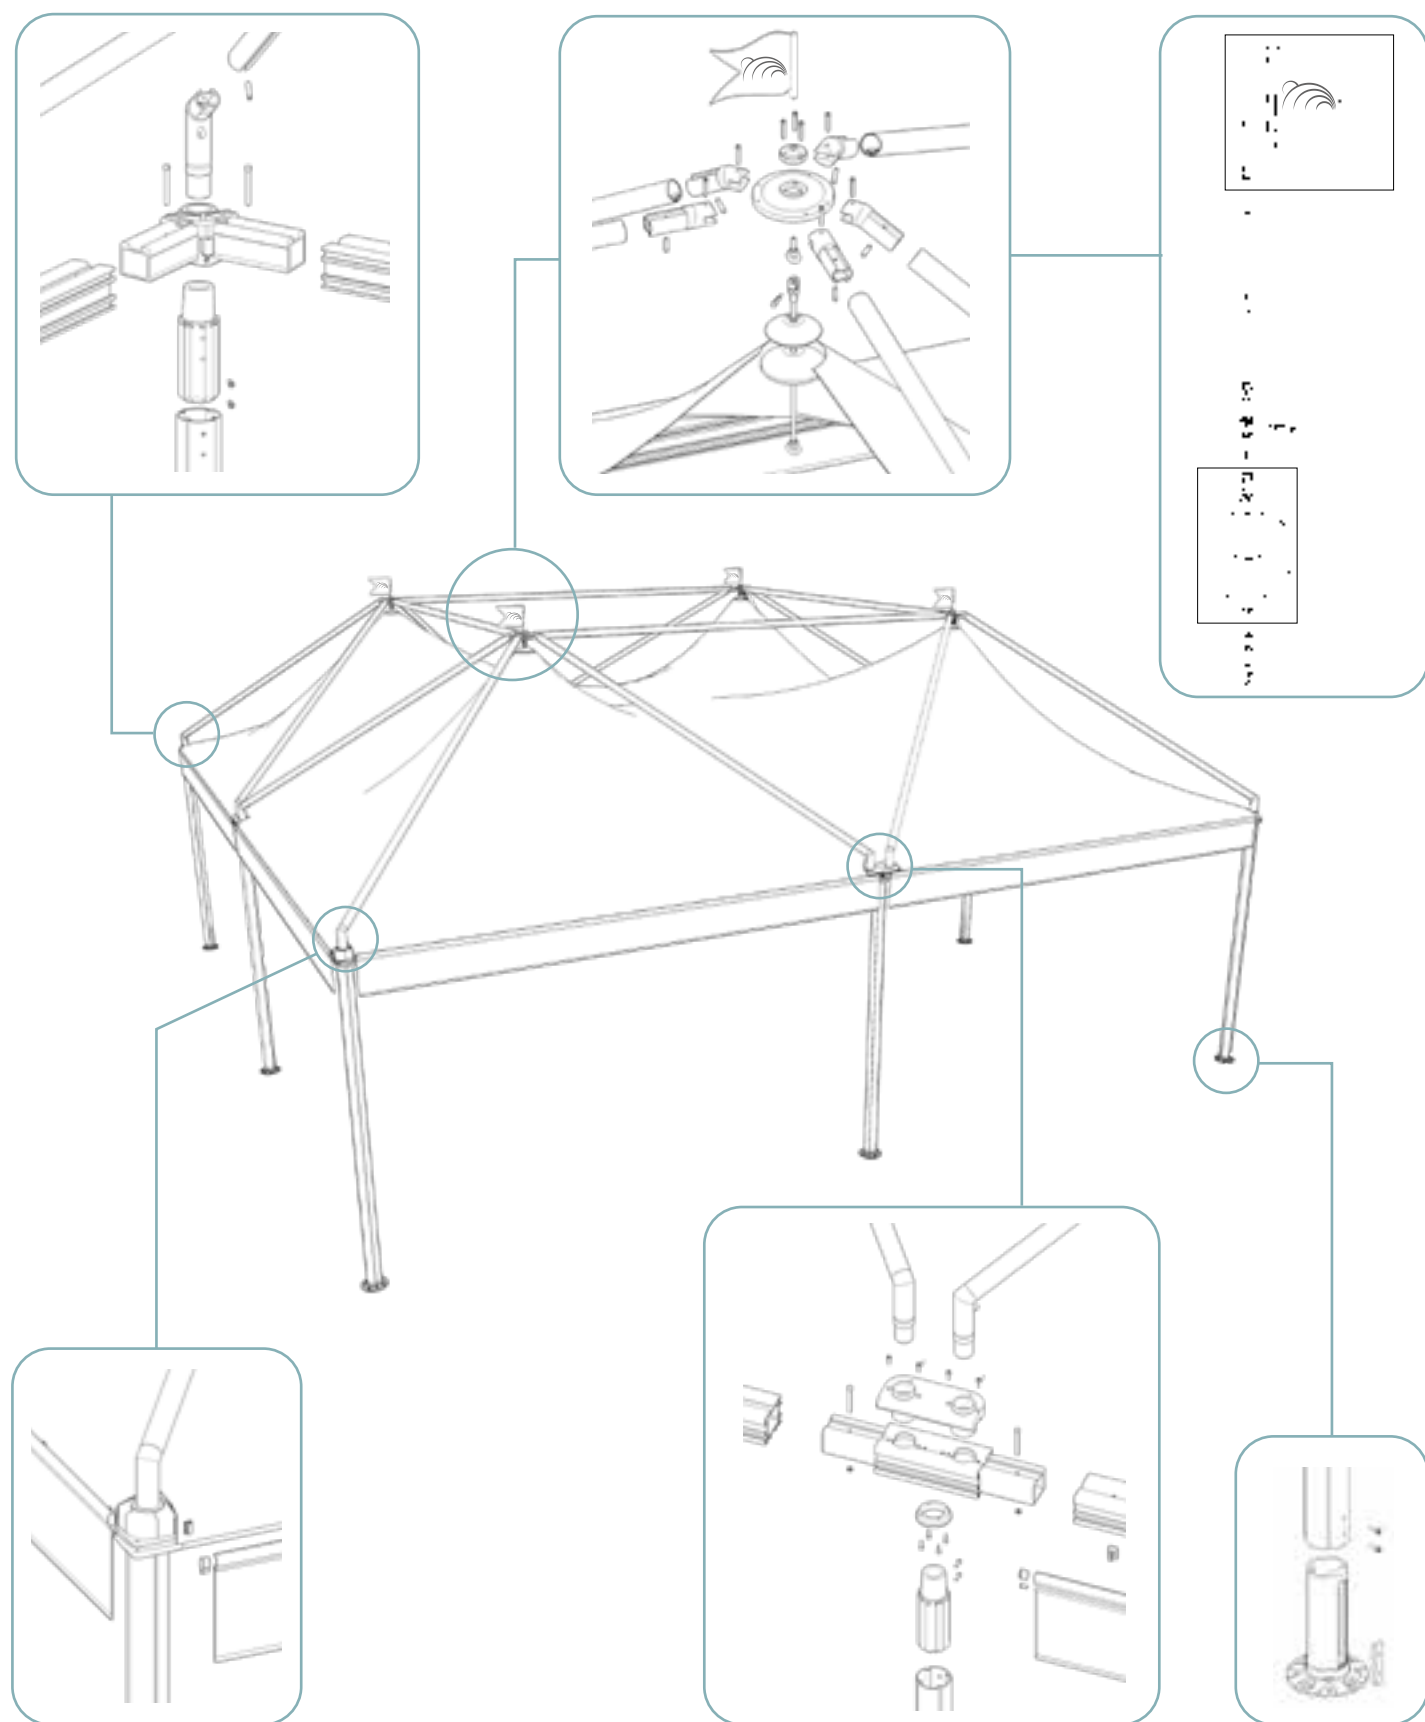

## ELITE

struttura rettangolare

A (cm)	B (cm)	Area (m <sup>2</sup> )	H1 (cm)	Htot (cm)
400	800	32	250	435
			300	485

A (cm)	B (cm)	Area (m <sup>2</sup> )	H1 (cm)	Htot (cm)
500	1000	50	250	476
			300	526
600	1200	72	250	520
			300	570

DETTAGLI TECNICI

Diagonale

Il diametro varia da 68 a 73 mm a seconda della dimensione della struttura.

Mantovana

Montante

Traversa