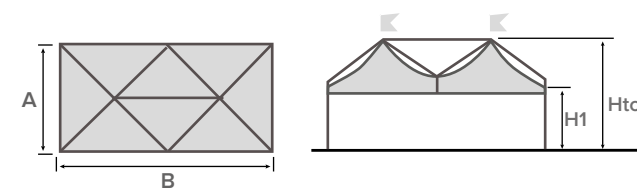

### VERSIONI STRUTTURA

- Autoportante
- Modulare
- Quadrata / Rettangolare

Colore e materiali standard del telo di copertura in PVC a pag. 12

## ELITE

struttura quadrata

A (cm)	B (cm)	Area (m <sup>2</sup> )	H1 (cm)	Htot (cm)
800	800	64	250	435

A (cm)	B (cm)	Area (m <sup>2</sup> )	H1 (cm)	Htot (cm)
1000	1000	100	250	476
			300	526
1200	1200	144	250	520
			300	570
1300	1300	169	250	538
			300	588

## ELITE

struttura rettangolare

A (cm)	B (cm)	Area (m <sup>2</sup> )	H1 (cm)	Htot (cm)
400	800	32	250	435
			300	485

A (cm)	B (cm)	Area (m <sup>2</sup> )	H1 (cm)	Htot (cm)
500	1000	50	250	476
			300	526
600	1200	72	250	520
			300	570

DETTAGLI TECNICI

Diagonale

Il diametro varia da 68 a 73 mm a seconda della dimensione della struttura.

Mantovana

Montante

Traversa