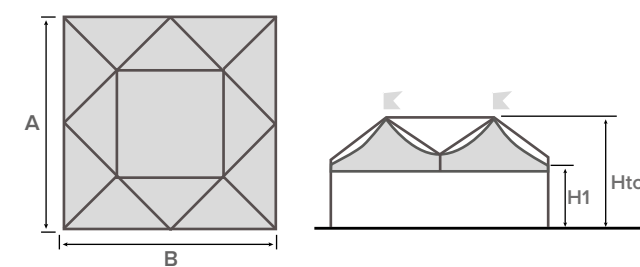

### VERSIONI STRUTTURA

- Autoportante
- Modulare
- Quadrata / Rettangolare

Colore e materiali standard del telo di copertura in PVC a pag. 12

## FESTIVAL

struttura quadrata

A (cm)	B (cm)	Area (m <sup>2</sup> )	H1 (cm)	Htot (cm)
800	800	64	250	445
			300	495

A (cm)	B (cm)	Area (m <sup>2</sup> )	H1 (cm)	Htot (cm)
1000	1000	100	250	485
			300	535
1200	1200	144	250	525
			300	575