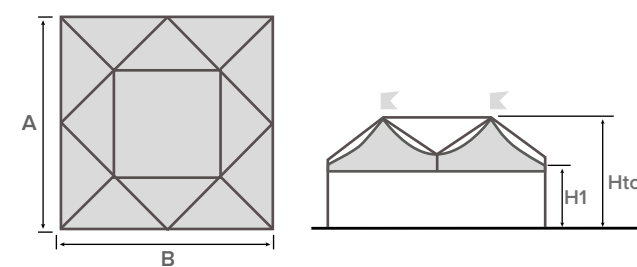

## ELITE

struttura quadrata

A (cm)	B (cm)	Area (m <sup>2</sup> )	H1 (cm)	Htot (cm)
800	800	64	250	435

A (cm)	B (cm)	Area (m <sup>2</sup> )	H1 (cm)	Htot (cm)
1000	1000	100	250	476
			300	526
1200	1200	144	250	520
			300	570
1300	1300	169	250	538
			300	588