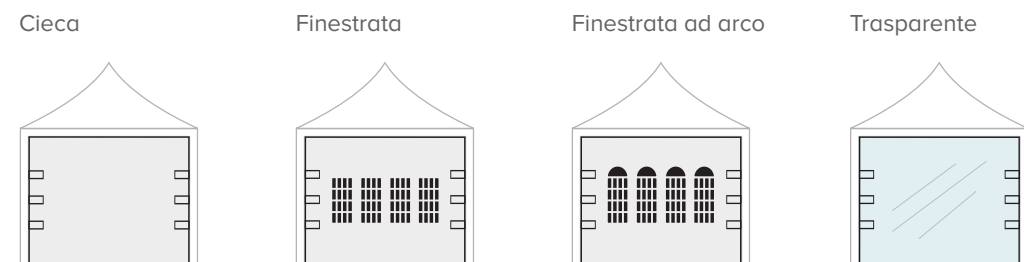

#### COMPATIBILE CON:

Leader | Dynamic | Elite | Elite - in | Meeting | Meeting - in

**PARETE IN PVC**  
modello "cinghietta"

**TENDAGGIO DECORATIVO**  
con apertura centrale

**VERSIONI PARETE**

**COLORI STANDARD DEL PVC**