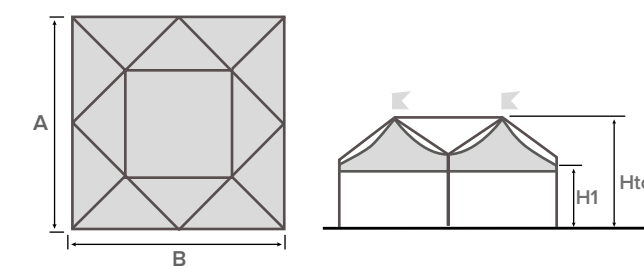

### VERSIONI STRUTTURA

- Autoportante
- Modulare
- Quadrata / Rettangolare

Colore e materiali standard del telo di copertura in PVC a pag. 12

## ELITE

struttura quadrata

A (cm)	B (cm)	Area (m <sup>2</sup> )	H1 (cm)	Htot (cm)
800	800	64	250	435

A (cm)	B (cm)	Area (m <sup>2</sup> )	H1 (cm)	Htot (cm)
1000	1000	100	250	476
			300	526
1200	1200	144	250	520
			300	570
1300	1300	169	250	538
			300	588

## ELITE

struttura rettangolare

A (cm)	B (cm)	Area (m <sup>2</sup> )	H1 (cm)	Htot (cm)
400	800	32	250	435
			300	485

A (cm)	B (cm)	Area (m <sup>2</sup> )	H1 (cm)	Htot (cm)
500	1000	50	250	476
			300	526
600	1200	72	250	520
			300	570