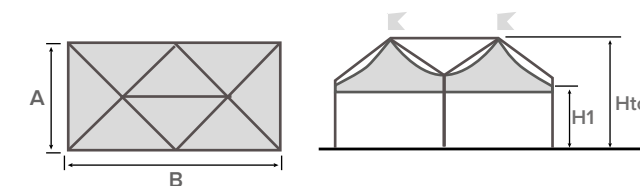

### VERSIONI STRUTTURA

- Autoportante
- Modulare
- Quadrata / Rettangolare

Colore e materiali standard del telo di copertura in PVC a pag. 12

## FESTIVAL

struttura quadrata

A (cm)	B (cm)	Area (m <sup>2</sup> )	H1 (cm)	Htot (cm)
800	800	64	250	445
			300	495

A (cm)	B (cm)	Area (m <sup>2</sup> )	H1 (cm)	Htot (cm)
1000	1000	100	250	485
			300	535
1200	1200	144	250	525
			300	575

## FESTIVAL

struttura rettangolare

A (cm)	B (cm)	Area (m <sup>2</sup> )	H1 (cm)	Htot (cm)
400	800	32	250	445
			300	495

A (cm)	B (cm)	Area (m <sup>2</sup> )	H1 (cm)	Htot (cm)
500	1000	50	250	485
			300	535
600	1200	72	250	525
			300	575

DETTAGLI TECNICI

EVENT

SOLUTIONS

GAZEBO

**E L I T E**

Con Elite si possono comporre geometrie architettoniche interessanti, che possono fortemente connotare un progetto. Esistono versione quadrata e rettangolare, entrambe modulabili con la maggior parte dei modelli presenti nella gamma gazebo Giulio Barbieri S.r.l. Il lato maggiore raggiungibile con colonna centrale e di 13 metri. Elite presenta profili strutturali in alluminio esterni, in grado di conferire una visione d'interno piacevole, armoniosa e curata.