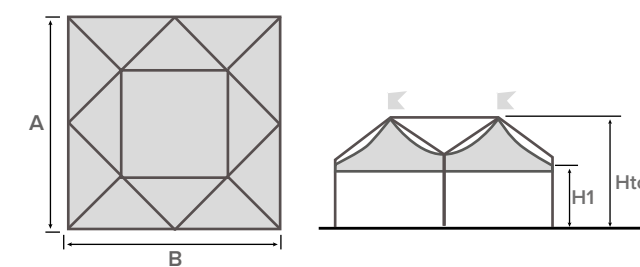

### VERSIONI STRUTTURA

- Autoportante
- Modulare
- Quadrata / Rettangolare

Colore e materiali standard del telo di copertura in PVC a pag. 12

## FESTIVAL

struttura quadrata

A (cm)	B (cm)	Area (m <sup>2</sup> )	H1 (cm)	Htot (cm)
800	800	64	250	445
			300	495

A (cm)	B (cm)	Area (m <sup>2</sup> )	H1 (cm)	Htot (cm)
1000	1000	100	250	485
			300	535
1200	1200	144	250	525
			300	575