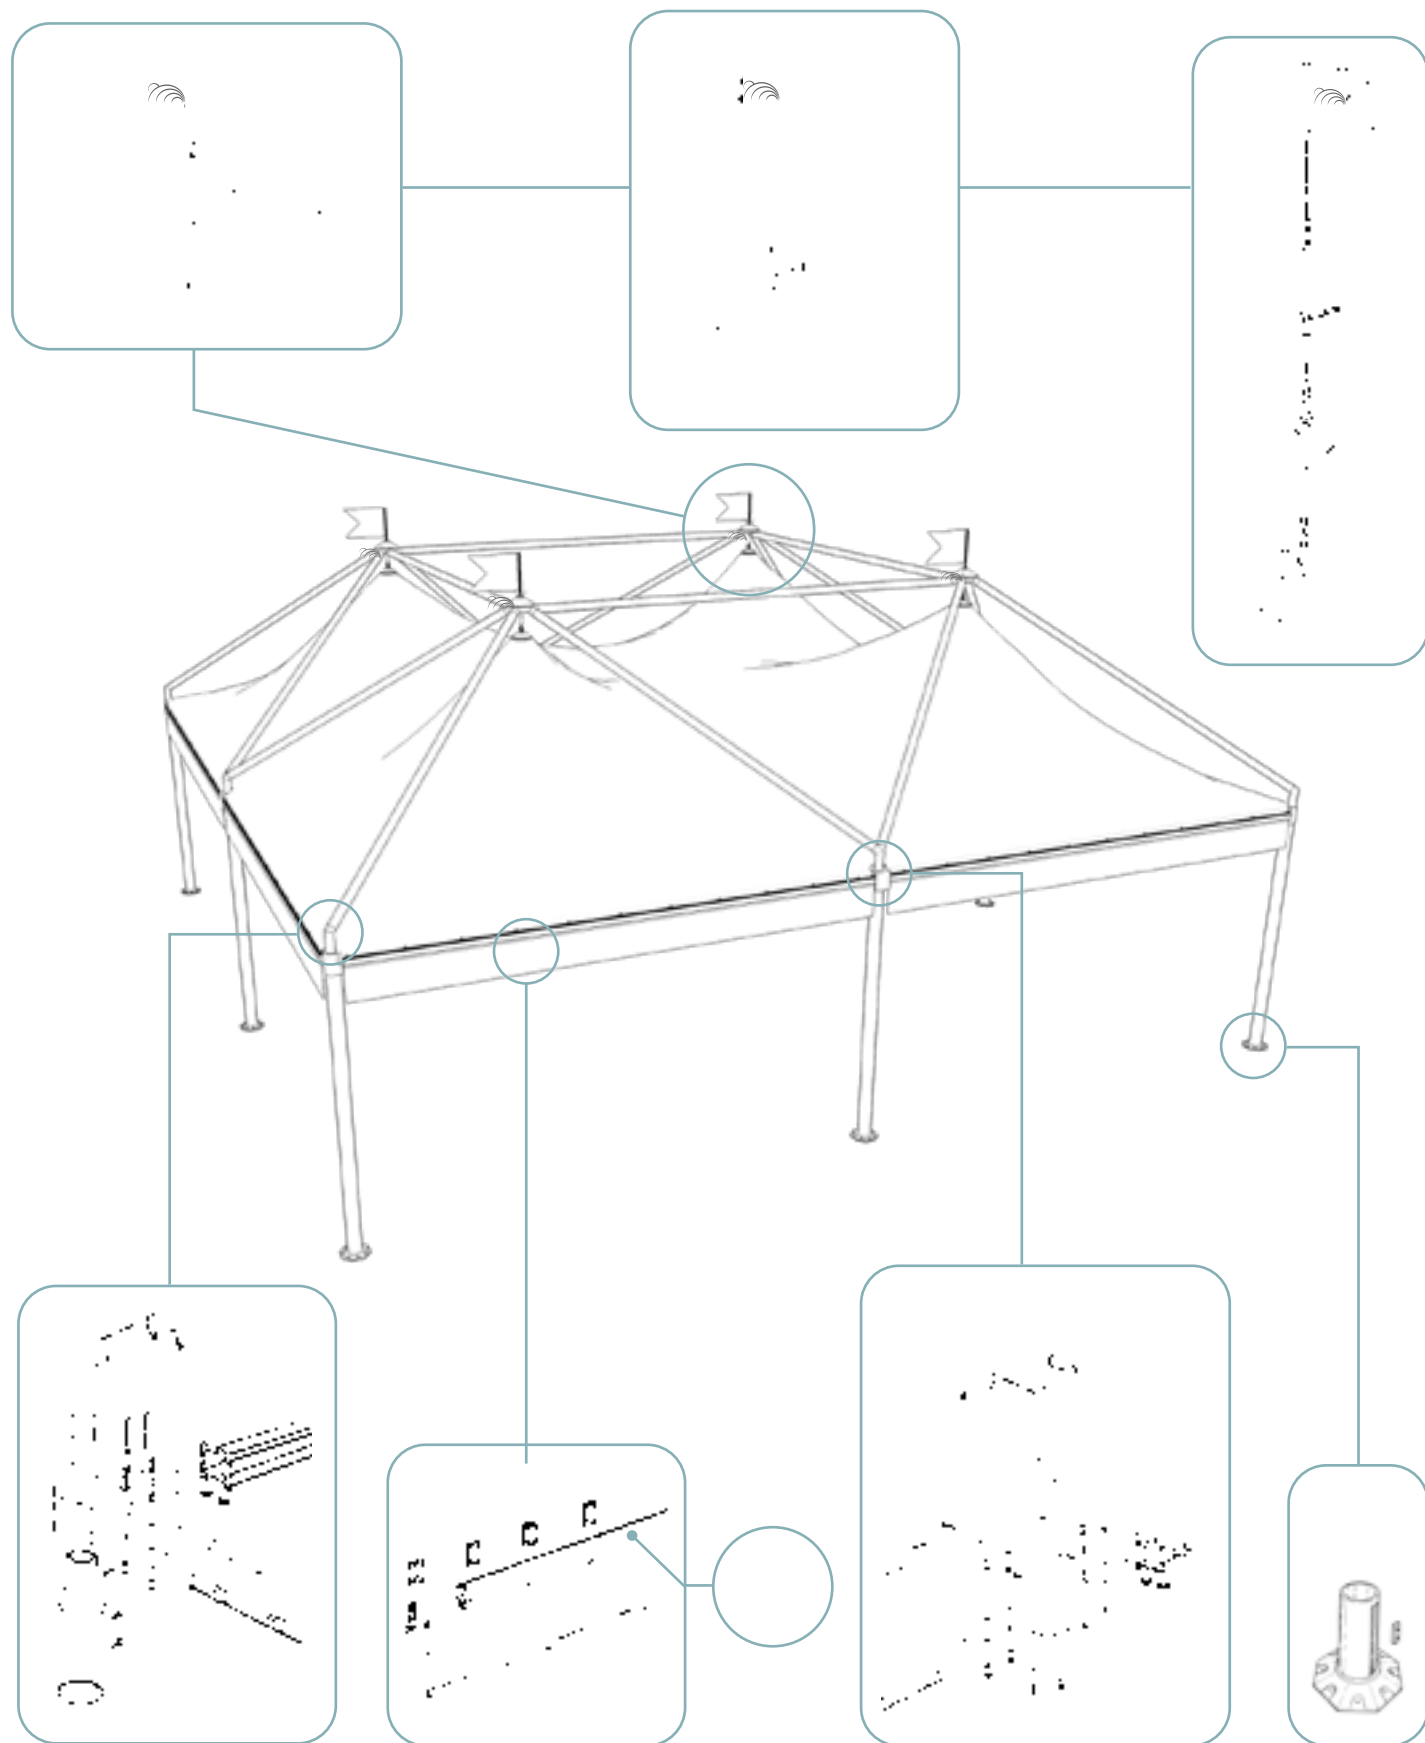

### TIPOLOGIA

Gazebo con struttura esterna al telo di copertura in PVC

### VERSIONI STRUTTURA

- Autoportante
- Modulare
- Quadrata / Rettangolare

Colore e materiali standard del telo di copertura in PVC a pag. 12

## FESTIVAL

struttura rettangolare

A (cm)	B (cm)	Area (m <sup>2</sup> )	H1 (cm)	Htot (cm)
400	800	32	250	445
			300	495

A (cm)	B (cm)	Area (m <sup>2</sup> )	H1 (cm)	Htot (cm)
500	1000	50	250	485
			300	535
600	1200	72	250	525
			300	575

DETTAGLI TECNICI

EVENT

SOLUTIONS

GAZEBO

**E L I T E**

Con Elite si possono comporre geometrie architettoniche interessanti, che possono fortemente connotare un progetto. Esistono versione quadrata e rettangolare, entrambe modulabili con la maggior parte dei modelli presenti nella gamma gazebo Giulio Barbieri S.r.l. Il lato maggiore raggiungibile con colonna centrale e di 13 metri. Elite presenta profili strutturali in alluminio esterni, in grado di conferire una visione d'interno piacevole, armoniosa e curata.