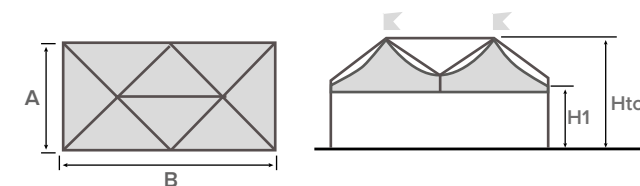

### VERSIONI STRUTTURA

- Autoportante
- Modulare
- Quadrata / Rettangolare

Colore e materiali standard del telo di copertura in PVC a pag. 12

## FESTIVAL

struttura quadrata

A (cm)	B (cm)	Area (m <sup>2</sup> )	H1 (cm)	Htot (cm)
800	800	64	250	445
			300	495

A (cm)	B (cm)	Area (m <sup>2</sup> )	H1 (cm)	Htot (cm)
1000	1000	100	250	485
			300	535
1200	1200	144	250	525
			300	575

## FESTIVAL

struttura rettangolare

A (cm)	B (cm)	Area (m <sup>2</sup> )	H1 (cm)	Htot (cm)
400	800	32	250	445
			300	495

A (cm)	B (cm)	Area (m <sup>2</sup> )	H1 (cm)	Htot (cm)
500	1000	50	250	485
			300	535
600	1200	72	250	525
			300	575

DETTAGLI TECNICI

EVENT

SOLUTIONS

GAZEBO

**E L I T E**

Con Elite si possono comporre geometrie architettoniche interessanti, che possono fortemente connotare un progetto. Esistono versione quadrata e rettangolare, entrambe modulabili con la maggior parte dei modelli presenti nella gamma gazebo Giulio Barbieri S.r.l. Il lato maggiore raggiungibile con colonna centrale e di 13 metri. Elite presenta profili strutturali in alluminio esterni, in grado di conferire una visione d'interno piacevole, armoniosa e curata.