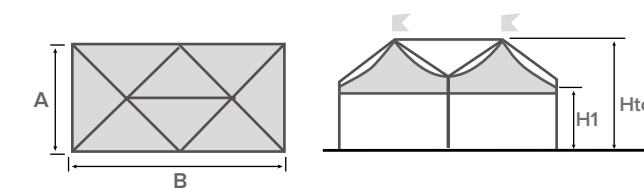

### VERSIONI STRUTTURA

- Autoportante
- Modulare
- Quadrata / Rettangolare

Colore e materiali standard del telo di copertura in PVC a pag. 12

## ELITE

struttura quadrata

A (cm)	B (cm)	Area (m <sup>2</sup> )	H1 (cm)	Htot (cm)
800	800	64	250	435

A (cm)	B (cm)	Area (m <sup>2</sup> )	H1 (cm)	Htot (cm)
1000	1000	100	250	476
			300	526
1200	1200	144	250	520
			300	570
1300	1300	169	250	538
			300	588

## ELITE

struttura rettangolare

A (cm)	B (cm)	Area (m <sup>2</sup> )	H1 (cm)	Htot (cm)
400	800	32	250	435
			300	485

A (cm)	B (cm)	Area (m <sup>2</sup> )	H1 (cm)	Htot (cm)
500	1000	50	250	476
			300	526
600	1200	72	250	520
			300	570

DETTAGLI TECNICI

Diagonale

Il diametro varia da 68 a 73 mm a seconda della dimensione della struttura.

Mantovana

Montante

Traversa