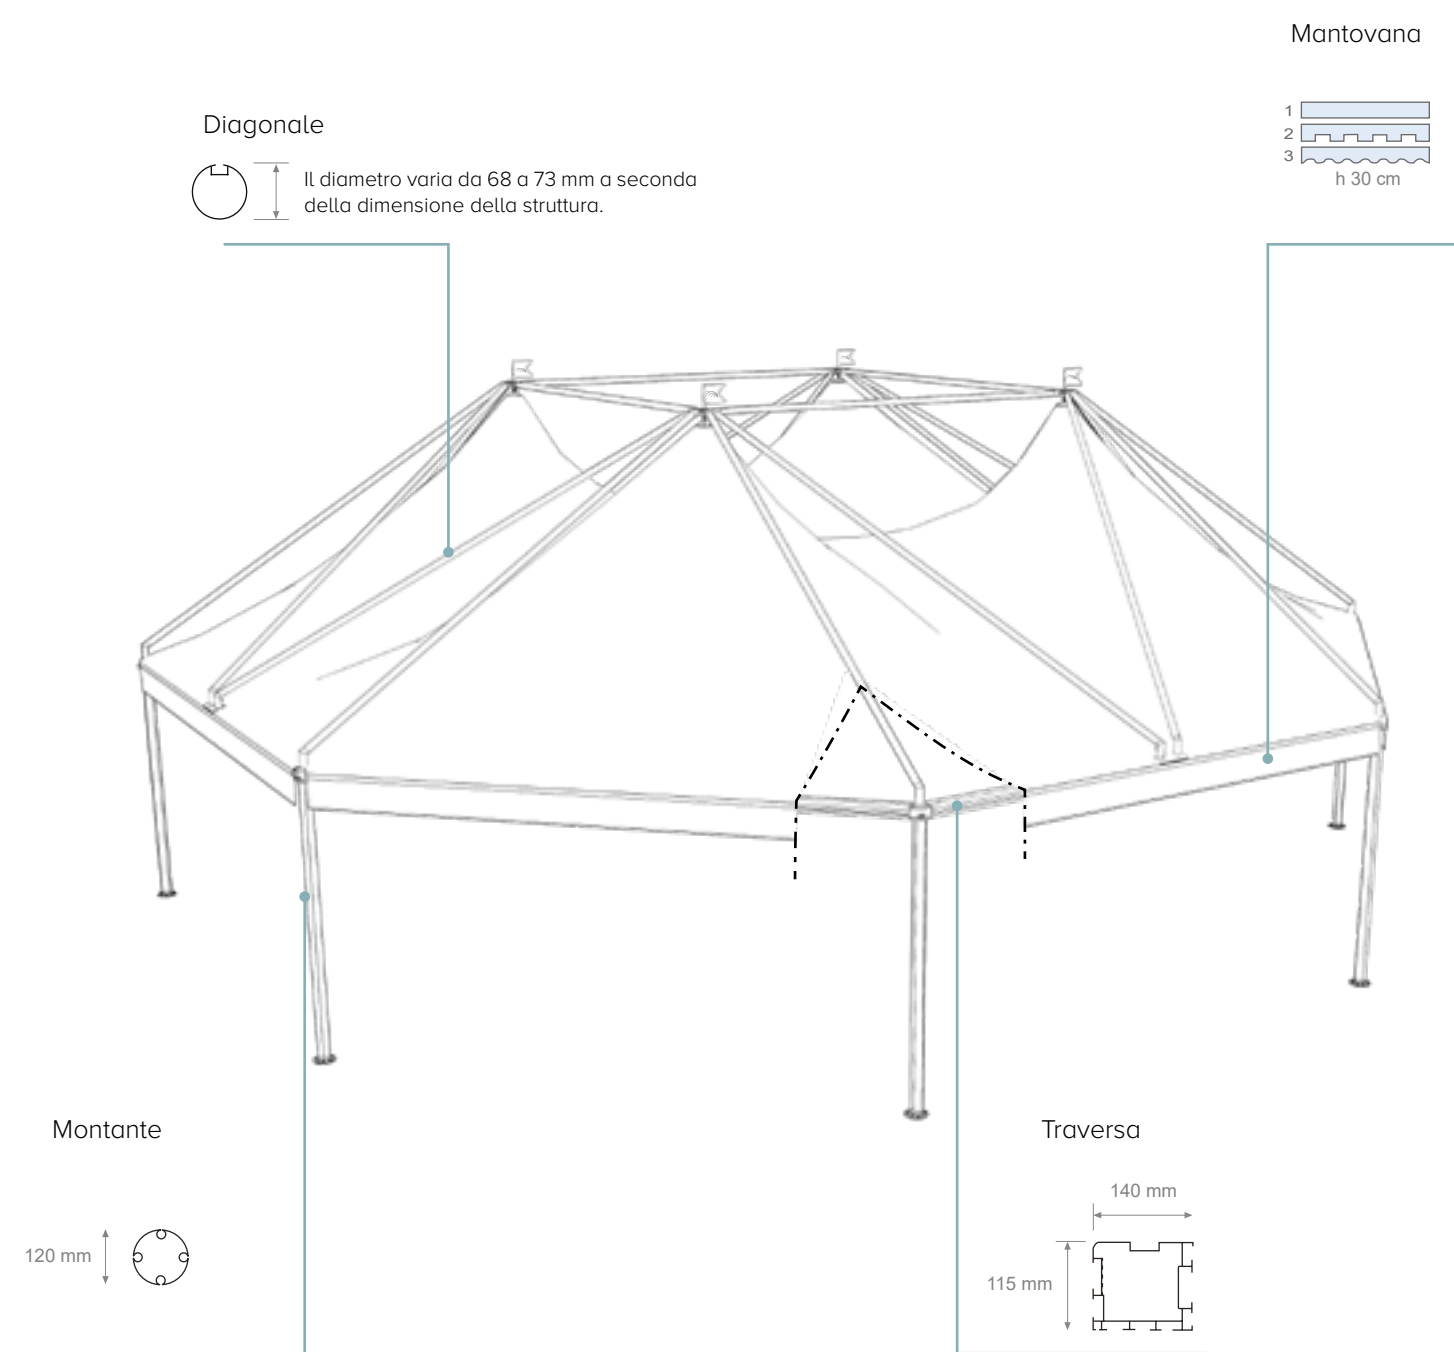

MEETING

EVENT

SOLUTIONS

GAZEBO

MEETING

Soluzione unica e singolare, con Meeting riusciamo a creare un unico spazio interconnesso senza separazioni o colonne centrali. La struttura portante tubolare esterna favorisce la creazione di uno spazio interno armonico, curato in ogni dettaglio, il lato maggiore della struttura ottagonale è di 6 m.

DETTAGLI TECNICI

MEETING

struttura ottagonale

A (cm)	D (cm)	E (cm)	Area (m ²)	H1 (cm)	Htot (cm)
500	1305	1205	120	250	530
				300	580
600	1570	1450	174	250	580
				300	630

TIPOLOGIA

Gazebo con struttura esterna al telo di copertura in PVC

MATERIALI

- Alluminio
- Telo in PVC

ANCORAGGIO A TERRA

- Piedi esterni a vista regolabili in altezza

VERSIONI STRUTTURA

- Autoportante
- Modulare
- Ottagonale

Colore e materiali standard del telo di copertura in PVC a pag. 12

DETTAGLI TECNICI

APPENDICE TECNICA - OPTIONALS

HORIZON

pavimentazione in legno

EASY FLOOR

pavimentazione modulare in alluminio

PARETE IN PVC

modello "clack"