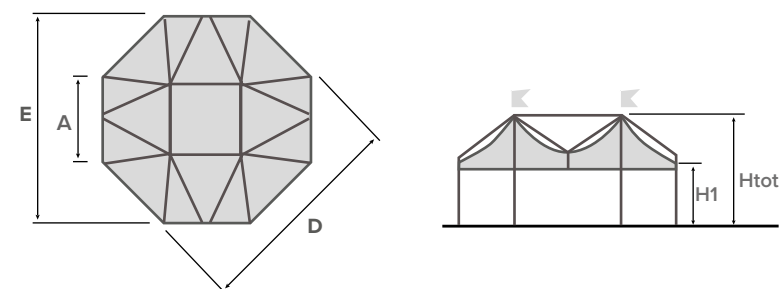

MEETING

EVENT

SOLUTIONS

GAZEBO

MEETING

Soluzione unica e singolare, con Meeting riusciamo a creare un unico spazio interconnesso senza separazioni o colonne centrali. La struttura portante tubolare esterna favorisce la creazione di uno spazio interno armonico, curato in ogni dettaglio, il lato maggiore della struttura ottagonale è di 6 m.

DETTAGLI TECNICI

MEETING

struttura ottagonale

A (cm)	D (cm)	E (cm)	Area (m ²)	H1 (cm)	Htot (cm)
500	1305	1205	120	250	530
				300	580
600	1570	1450	174	250	580
				300	630

TIPOLOGIA

Gazebo con struttura esterna al telo di copertura in PVC