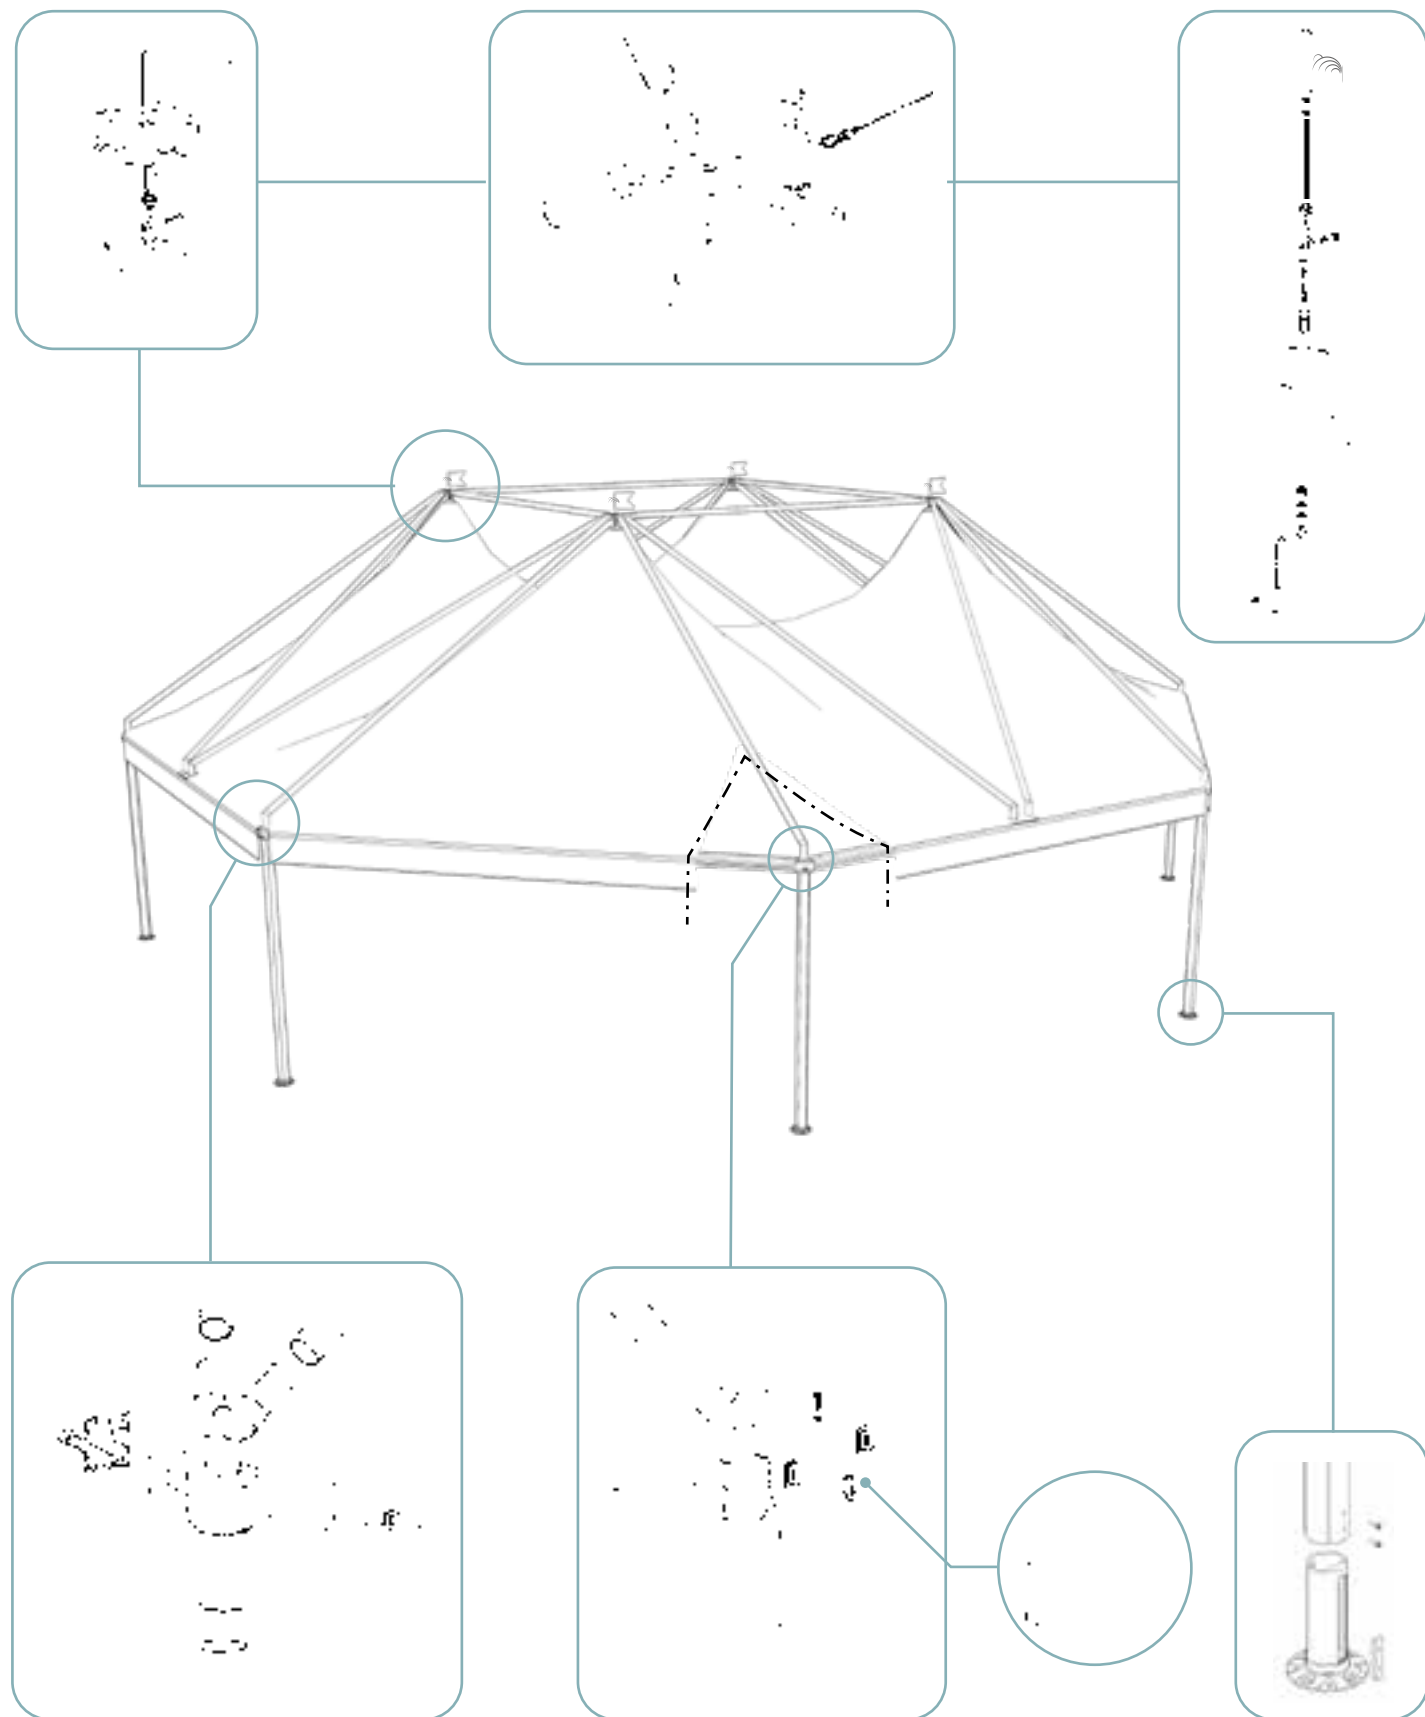

MEETING

EVENT

SOLUTIONS

GAZEBO

MEETING

Soluzione unica e singolare, con Meeting riusciamo a creare un unico spazio interconnesso senza separazioni o colonne centrali. La struttura portante tubolare esterna favorisce la creazione di uno spazio interno armonico, curato in ogni dettaglio, il lato maggiore della struttura ottagonale è di 6 m.

DETTAGLI TECNICI

MEETING

struttura ottagonale

A (cm)	D (cm)	E (cm)	Area (m ²)	H1 (cm)	Htot (cm)
500	1305	1205	120	250	530
				300	580
600	1570	1450	174	250	580
				300	630

TIPOLOGIA

Gazebo con struttura esterna al telo di copertura in PVC

MATERIALI

- Alluminio
- Telo in PVC

ANCORAGGIO A TERRA

- Piedi esterni a vista regolabili in altezza

VERSIONI STRUTTURA

- Autoportante
- Modulare
- Ottagonale

Colore e materiali standard del telo di copertura in PVC a pag. 12

DETTAGLI TECNICI

APPENDICE TECNICA - OPTIONALS

HORIZON

pavimentazione in legno

EASY FLOOR

pavimentazione modulare in alluminio

PARETE IN PVC

modello "clack"