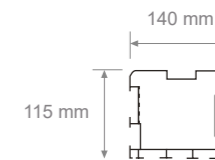

- Autoportante
- Modulare
- Ottagonale

Colore e materiali standard del telo di copertura in PVC a pag. 12

MEETING-IN struttura ottagonale

A (cm)	D (cm)	E (cm)	Area (m ²)	H1 (cm)	Htot (cm)
500	1305	1205	120	250	530
				300	580
600	1570	1450	174	250	580
				300	630

DETTAGLI TECNICI

Diagonale

Il diametro varia da 68 a 73 mm a seconda della dimensione della struttura.

Mantovana

Montante

Traversa

APPENDICE TECNICA - OPTIONALS

HORIZON