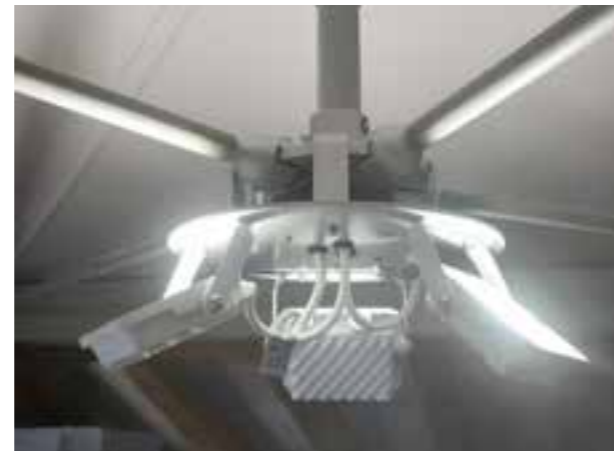

ILLUMINAZIONE
faretti LED

COLORI DEL LED

- ☐ Bianco naturale

COMPATIBILE CON:

Qzebo