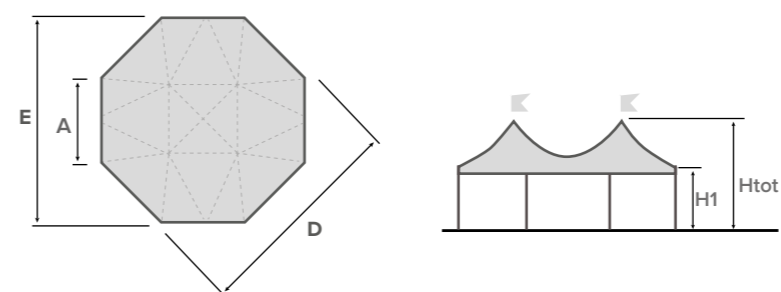

MEETING-IN

EVENT

SOLUTIONS

GAZEBO

MEETING-IN

Soluzione unica e singolare, con Meeting riusciamo a creare un unico spazio interconnesso senza separazioni o colonne centrali. La struttura portante tubolare interna mette in risalto il design del telo di copertura che, all'esterno, diventa una superficie libera e dinamica. Il lato maggiore della struttura ottagonale è di 6 m.

DETTAGLI TECNICI

TIPOLOGIA

Gazebo con struttura interna al telo di copertura in PVC

MATERIALI

- Alluminio
- Telo in PVC

ANCORAGGIO A TERRA

- Piedi esterni a vista regolabili in altezza

VERSIONI STRUTTURA

- Autoportante
- Modulare
- Ottagonale

Colore e materiali standard del telo di copertura in PVC a pag. 12

MEETING-IN struttura ottagonale

A (cm)	D (cm)	E (cm)	Area (m ²)	H1 (cm)	Htot (cm)
500	1305	1205	120	250	530
				300	580
600	1570	1450	174	250	580
				300	630

DETTAGLI TECNICI

Diagonale

Il diametro varia da 68 a 73 mm a seconda della dimensione della struttura.

Mantovana

Montante

Traversa

APPENDICE TECNICA - OPTIONALS

HORIZON