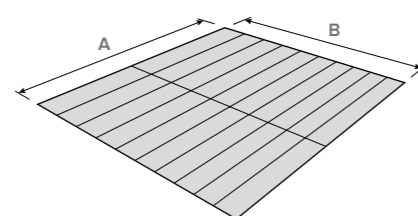

COMPATIBILE CON:

Qzebo

COMPATIBILE CON:

Qzebo | Silver | Summer | Leader | Dynamic | Festival | Elite | Elite - in | Meeting | Meeting - in