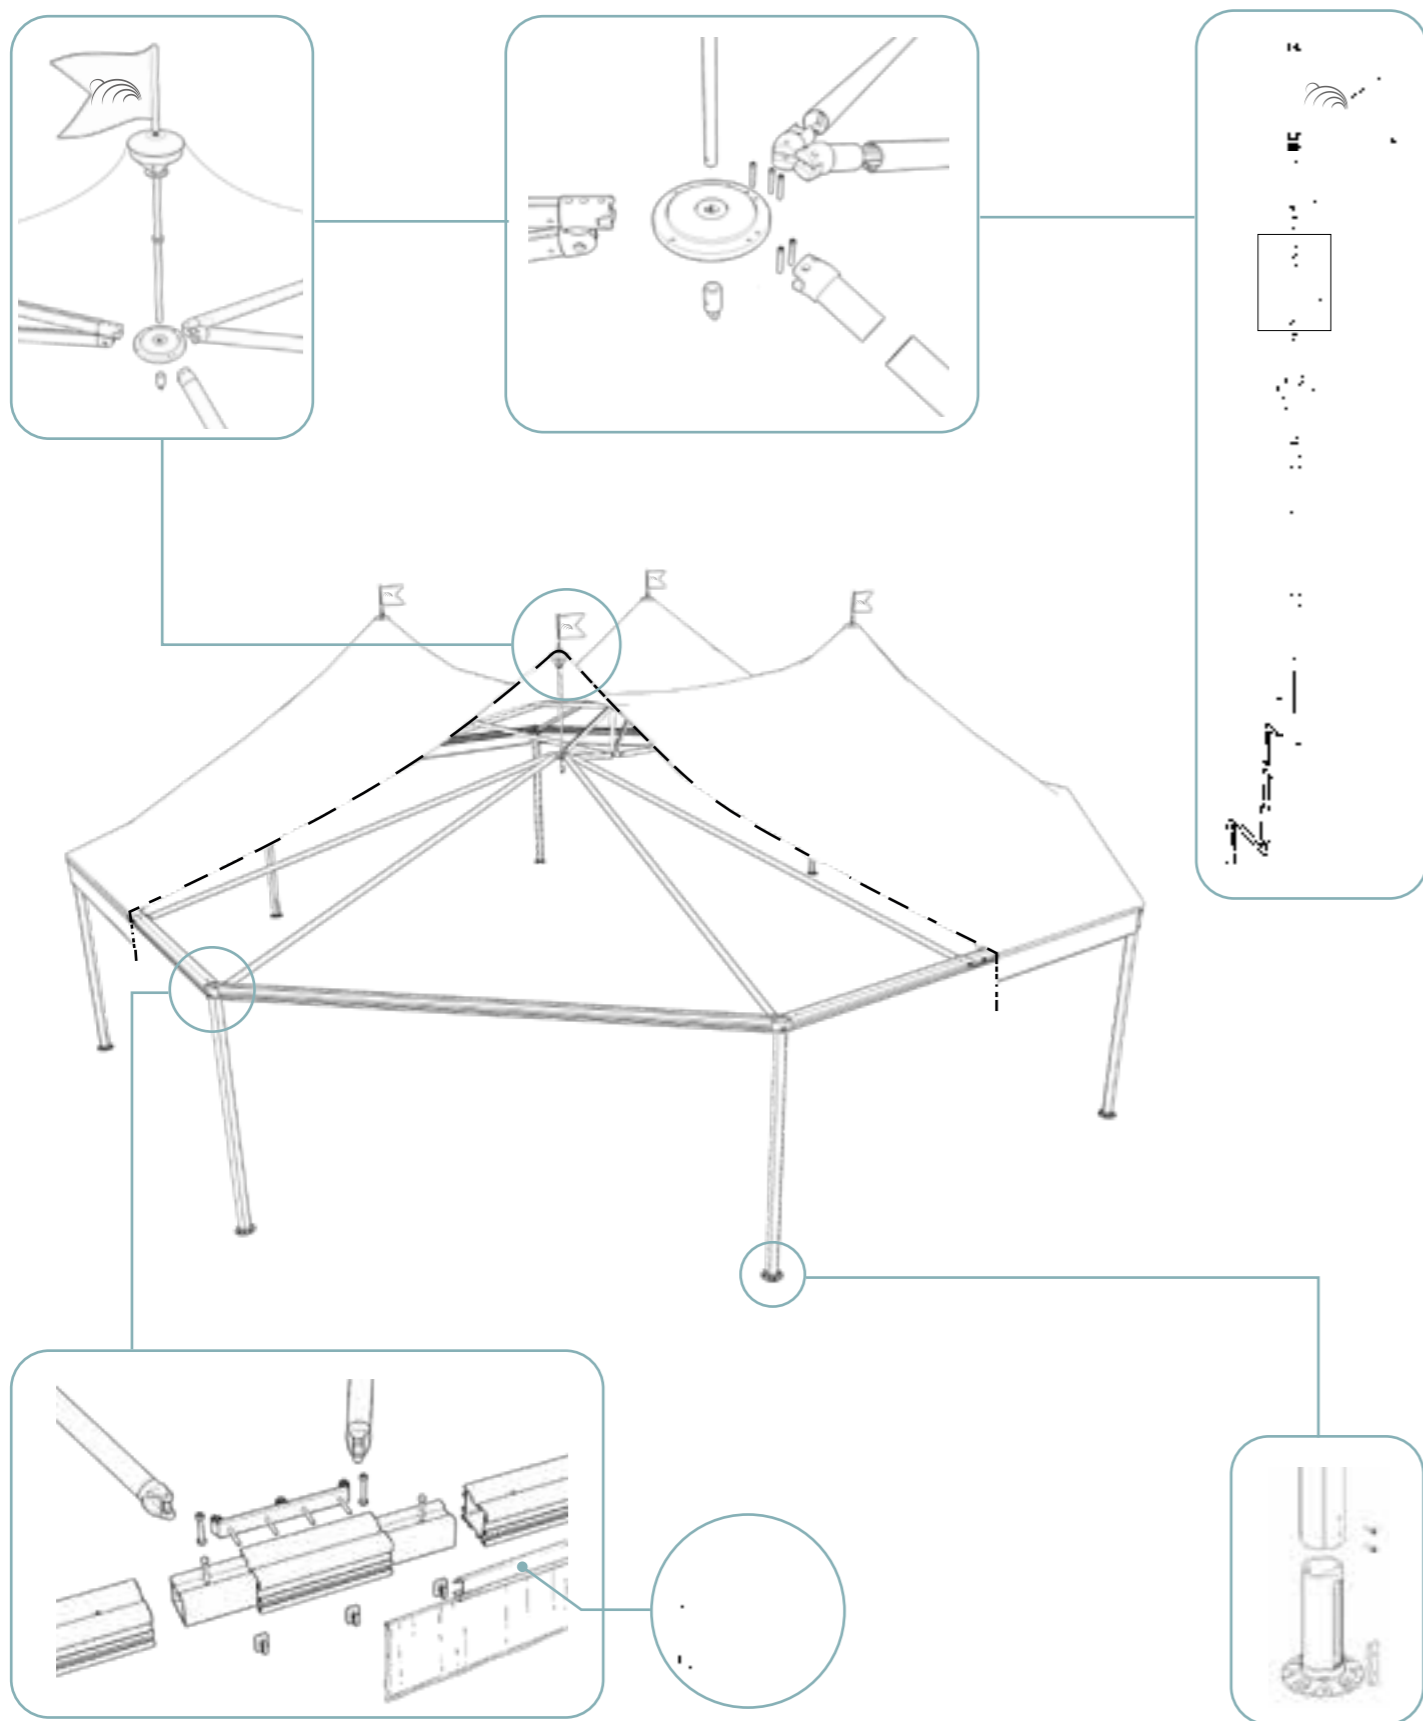

MEETING-IN

EVENT

SOLUTIONS

GAZEBO

MEETING-IN

Soluzione unica e singolare, con Meeting riusciamo a creare un unico spazio interconnesso senza separazioni o colonne centrali. La struttura portante tubolare interna mette in risalto il design del telo di copertura che, all'esterno, diventa una superficie libera e dinamica. Il lato maggiore della struttura ottagonale è di 6 m.

DETTAGLI TECNICI

TIPOLOGIA

Gazebo con struttura interna al telo di copertura in PVC

MATERIALI

- Alluminio
- Telo in PVC

ANCORAGGIO A TERRA

- Piedi esterni a vista regolabili in altezza

VERSIONI STRUTTURA

- Autoportante
- Modulare
- Ottagonale

Colore e materiali standard del telo di copertura in PVC a pag. 12

MEETING-IN struttura ottagonale

A (cm)	D (cm)	E (cm)	Area (m ²)	H1 (cm)	Htot (cm)
500	1305	1205	120	250	530
				300	580
600	1570	1450	174	250	580
				300	630

DETTAGLI TECNICI

Diagonale

Il diametro varia da 68 a 73 mm a seconda della dimensione della struttura.

Mantovana

Montante

Traversa

APPENDICE TECNICA - OPTIONALS

HORIZON