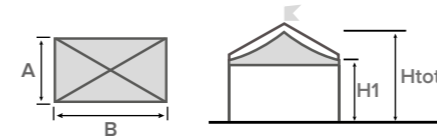

LEADER Rectangular structure

A (cm)	B (cm)	Area (m²)	H1 (cm)	Htot (cm)	
300	400	12	250	420	
			300	470	
	500	15	15	250	445
				300	495
600	18	18	250	470	
			300	520	
400	500	20	250	460	
			300	510	
	600	24	24	250	485
				300	535
500	600	30	250	500	
			300	550