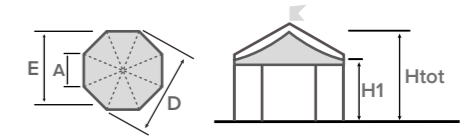

LEADER Octagonal structure

A (cm)	D (cm)	E (cm)	Area (m²)	H1 (cm)	Htot (cm)
300	785	725	43,5	250	500
				300	550
400	1045	965	77,5	250	580
				300	630