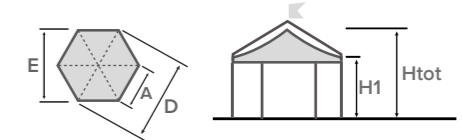

LEADER Hexagonal structure

A (cm)	D (cm)	E (cm)	Area (m²)	H1 (cm)	Htot (cm)
300	600	520	23,4	250	450
				300	500
400	800	690	41,5	250	505
				300	555
500	1000	865	65	250	555
				300	605