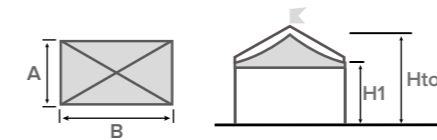

## SUMMER

Square structure

A (cm)	B (cm)	Area (m <sup>2</sup> )	H1 (cm)	Htot (cm)
300	300	9	250	400
400	400	16	250	440
500	500	25	250	480
600	600	36	250	520

## SUMMER

Rectangular structure

A (cm)	B (cm)	Area (m <sup>2</sup> )	H1 (cm)	Htot (cm)
300	400	12	250	420
	500	15	250	445
	600	18	250	470
400	500	20	250	460
	600	24	250	485
500	600	30	250	500