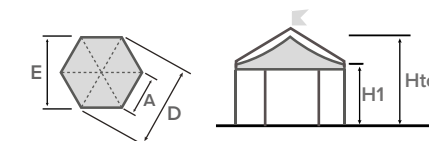

- Autoportante
- Modulare
- Quadrata / Rettangolare
- Esagonale / Ottagonale

Colore e materiali standard del telo di copertura in PVC a pag. 12

LEADER

struttura quadrata

A (cm)	B (cm)	Area (m ²)	H1 (cm)	Htot (cm)
300	300	9	250	400
			300	450
400	400	16	250	440
			300	490
500	500	25	250	480
			300	530
600	600	36	250	520
			300	570

LEADER

struttura esagonale

A (cm)	D (cm)	E (cm)	Area (m ²)	H1 (cm)	Htot (cm)
300	600	520	23,4	250	450
				300	500
400	800	690	41,5	250	505
				300	555
500	1000	865	65	250	555
				300	605

LEADER

struttura rettangolare