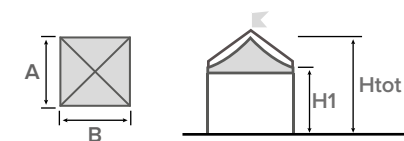

SOLUTIONS

GAZEBO

LEADER

Tra i prodotti più evoluti della gamma, che prevede la configurazione quadrata, rettangolare, esagonale e ottagonale. Si possono progettare ampi spazi senza colonne centrali, le unità sono modulabili, accoppiabili e accostabili. Profili in alluminio strutturali esterni per conferire una visione d'interno piacevole e curata in ogni dettaglio.

DETTAGLI TECNICI

TIPOLOGIA

Gazebo con struttura esterna al telo di copertura in PVC

MATERIALI

- Alluminio
- Telo in PVC

ANCORAGGIO A TERRA

- Piedi esterni a vista regolabili in altezza

VERSIONI STRUTTURA

- Autoportante
- Modulare
- Quadrata / Rettangolare
- Esagonale / Ottagonale

Colore e materiali standard del telo di copertura in PVC a pag. 12

LEADER

struttura quadrata

A (cm)	B (cm)	Area (m ²)	H1 (cm)	Htot (cm)
300	300	9	250	400
			300	450
400	400	16	250	440
			300	490
500	500	25	250	480
			300	530
600	600	36	250	520
			300	570

LEADER

struttura esagonale

A (cm)	D (cm)	E (cm)	Area (m ²)	H1 (cm)	Htot (cm)
300	600	520	23,4	250	450
				300	500
400	800	690	41,5	250	505
				300	555
500	1000	865	65	250	555
				300	605

LEADER

struttura rettangolare