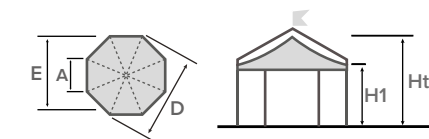

LEADER

struttura ottagonale

A (cm)	D (cm)	E (cm)	Area (m²)	H1 (cm)	Htot (cm)
300	785	725	43,5	250	500
				300	550
400	1045	965	77,5	250	580
				300	630