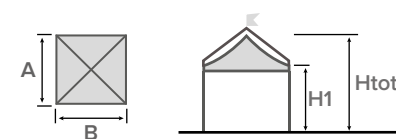

EVENT

SOLUTIONS

GAZEBO

SILVER

Il prodotto semplificato che assolve a funzioni semplici ed essenziali. Sono disponibili due versioni: con pianta rettangolare e quadrata, nelle misure massime 400 x 400 cm. Per ogni misura inferiore si possono realizzare soluzioni al centimetro; i moduli sono accoppiabili e accostabili e la struttura portante in alluminio esterna crea uno spazio interno armonioso ed elegante. Le componentistiche rendono il prodotto compatibile e modulabile con altre strutture dello stesso modello.

- Piedi esterni a vista regolabili in altezza

VERSIONI STRUTTURA

- Autoportante
- Modulare
- Quadrata / Rettangolare

Colore e materiali standard del telo di copertura in PVC a pag. 12

SILVER

struttura quadrata

A (cm)	B (cm)	Area (m ²)	H1 (cm)	Htot (cm)
300	300	9	250	400
400	400	16	250	440

SILVER

struttura rettangolare

A (cm)	B (cm)	Area (m ²)	H1 (cm)	Htot (cm)
300	400	12	250	420

DETTAGLI TECNICI

S U M M E R

EVENT SOLUTIONS GAZEBO

SUMMER

Summer ha una caratteristica importante: può raggiungere misure considerevoli, la versione più estesa può raggiungere i 600x600 cm. Anche in questo caso si aumenta la flessibilità del prodotto che può adattarsi a progetti che prevedono estensioni e coperture maggiori. I moduli sia quadrati che rettangolari sono accostabili e accoppiabili, e la struttura portante in alluminio esterna crea uno spazio interno armonioso ed elegante. Le componentistiche rendono il prodotto compatibile con altre strutture dello stesso modello.