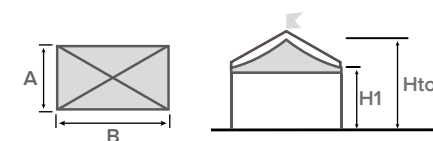

SUMMER

Summer ha una caratteristica importante: può raggiungere misure considerevoli, la versione più estesa può raggiungere i 600x600 cm. Anche in questo caso si aumenta la flessibilità del prodotto che può adattarsi a progetti che prevedono estensioni e coperture maggiori. I moduli sia quadrati che rettangolari sono accostabili e accoppiabili, e la struttura portante in alluminio esterna crea uno spazio interno armonioso ed elegante. Le componentistiche rendono il prodotto compatibile con altre strutture dello stesso modello.

- Autoportante
- Modulare
- Quadrata / Rettangolare

Colore e materiali standard del telo di copertura in PVC a pag. 12

SUMMER

struttura quadrata

A (cm)	B (cm)	Area (m ²)	H1 (cm)	Htot (cm)
300	300	9	250	400
400	400	16	250	440
500	500	25	250	480
600	600	36	250	520

SUMMER

struttura rettangolare

A (cm)	B (cm)	Area (m ²)	H1 (cm)	Htot (cm)
300	400	12	250	420
	500	15	250	445
	600	18	250	470
400	500	20	250	460
	600	24	250	485
500	600	30	250	500

DETTAGLI TECNICI

LEADER

EVENT