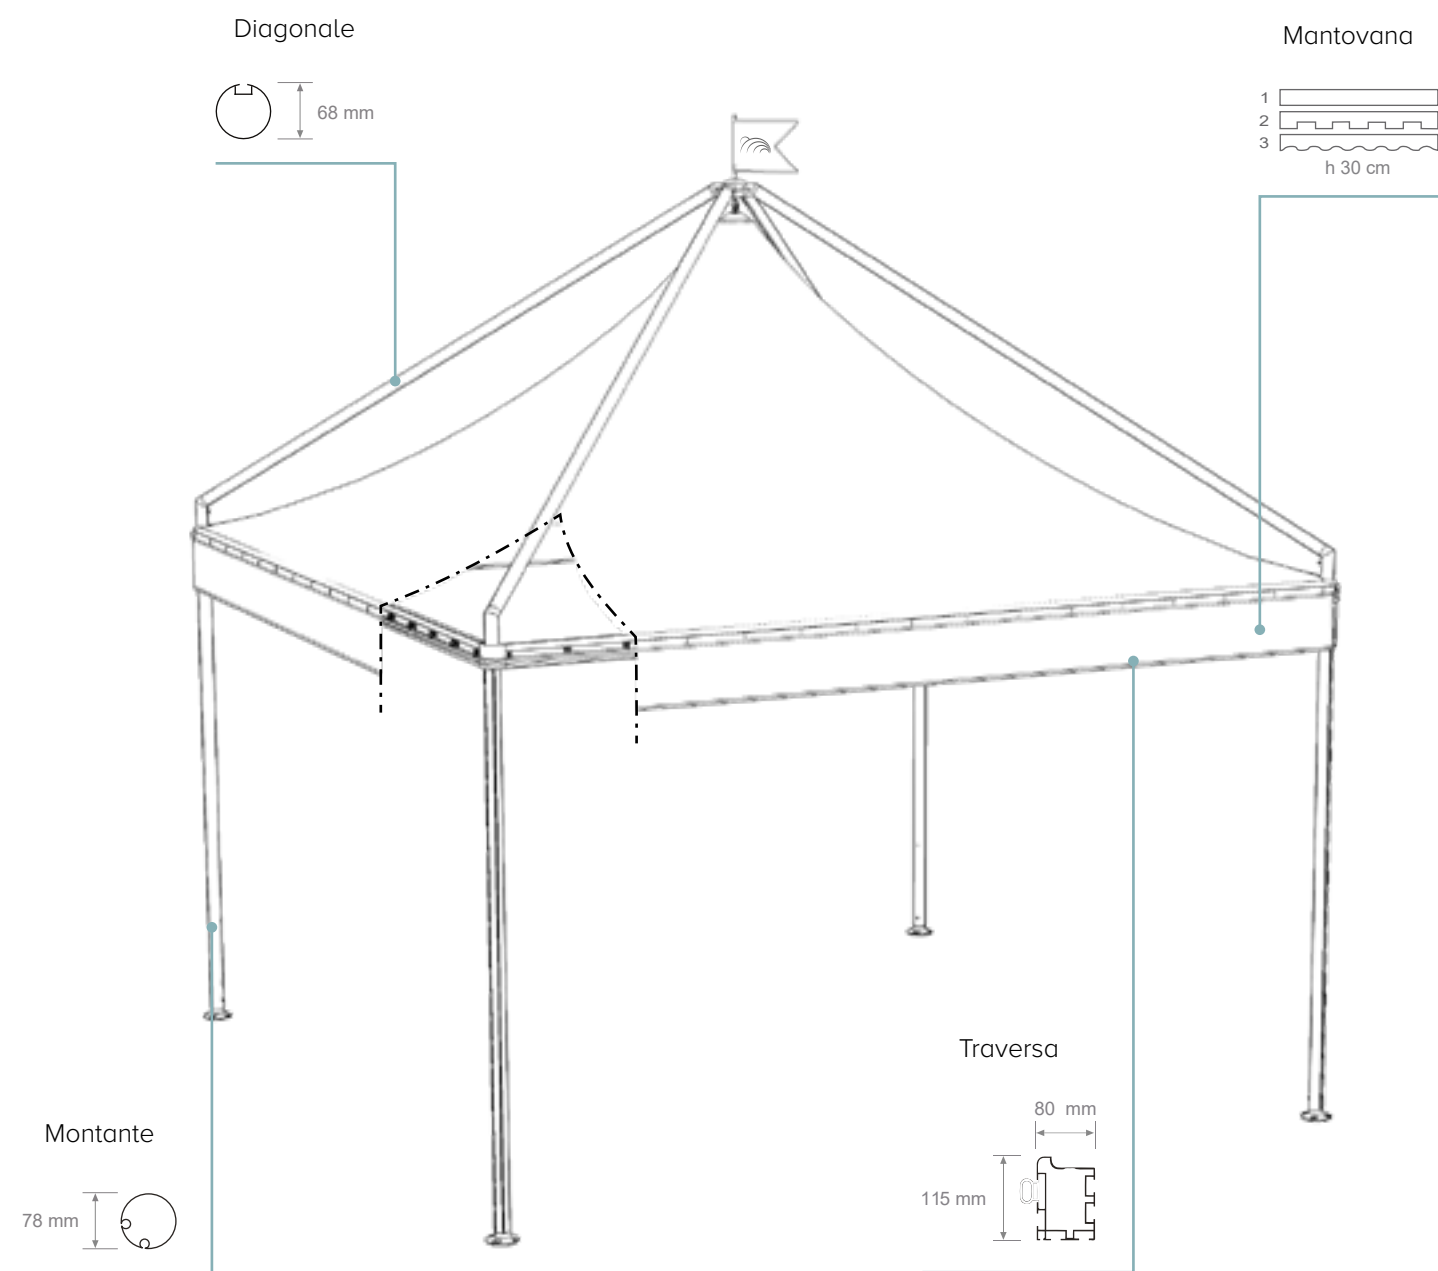

DETTAGLI TECNICI

TIPOLOGIA

Gazebo con struttura esterna al telo di copertura in PVC

MATERIALI

- Alluminio
- Telo in PVC

ANCORAGGIO A TERRA

- Piedi esterni a vista regolabili in altezza

VERSIONI STRUTTURA

- Autoportante
- Modulare
- Quadrata / Rettangolare
- Esagonale / Ottagonale

Colore e materiali standard del telo di copertura in PVC a pag. 12

LEADER

struttura quadrata

A (cm)	B (cm)	Area (m²)	H1 (cm)	Htot (cm)
300	300	9	250	400
			300	450
400	400	16	250	440
			300	490
500	500	25	250	480
			300	530
600	600	36	250	520
			300	570

LEADER

struttura esagonale

A (cm)	D (cm)	E (cm)	Area (m²)	H1 (cm)	Htot (cm)
300	600	520	23,4	250	450
				300	500
400	800	690	41,5	250	505
				300	555
500	1000	865	65	250	555
				300	605

LEADER

struttura rettangolare

A (cm)	B (cm)	Area (m²)	H1 (cm)	Htot (cm)	
300	400	12	250	420	
			300	470	
	500	15	15	250	445
				300	495
600	18	18	250	470	
			300	520	
400	500	20	250	460	
			300	510	
	600	24	24	250	485
				300	535
500	600	30	250	500	
			300	550	

LEADER

struttura ottagonale

A (cm)	D (cm)	E (cm)	Area (m²)	H1 (cm)	Htot (cm)
300	785	725	43,5	250	500
				300	550
400	1045	965	77,5	250	580
				300	630

DETTAGLI TECNICI