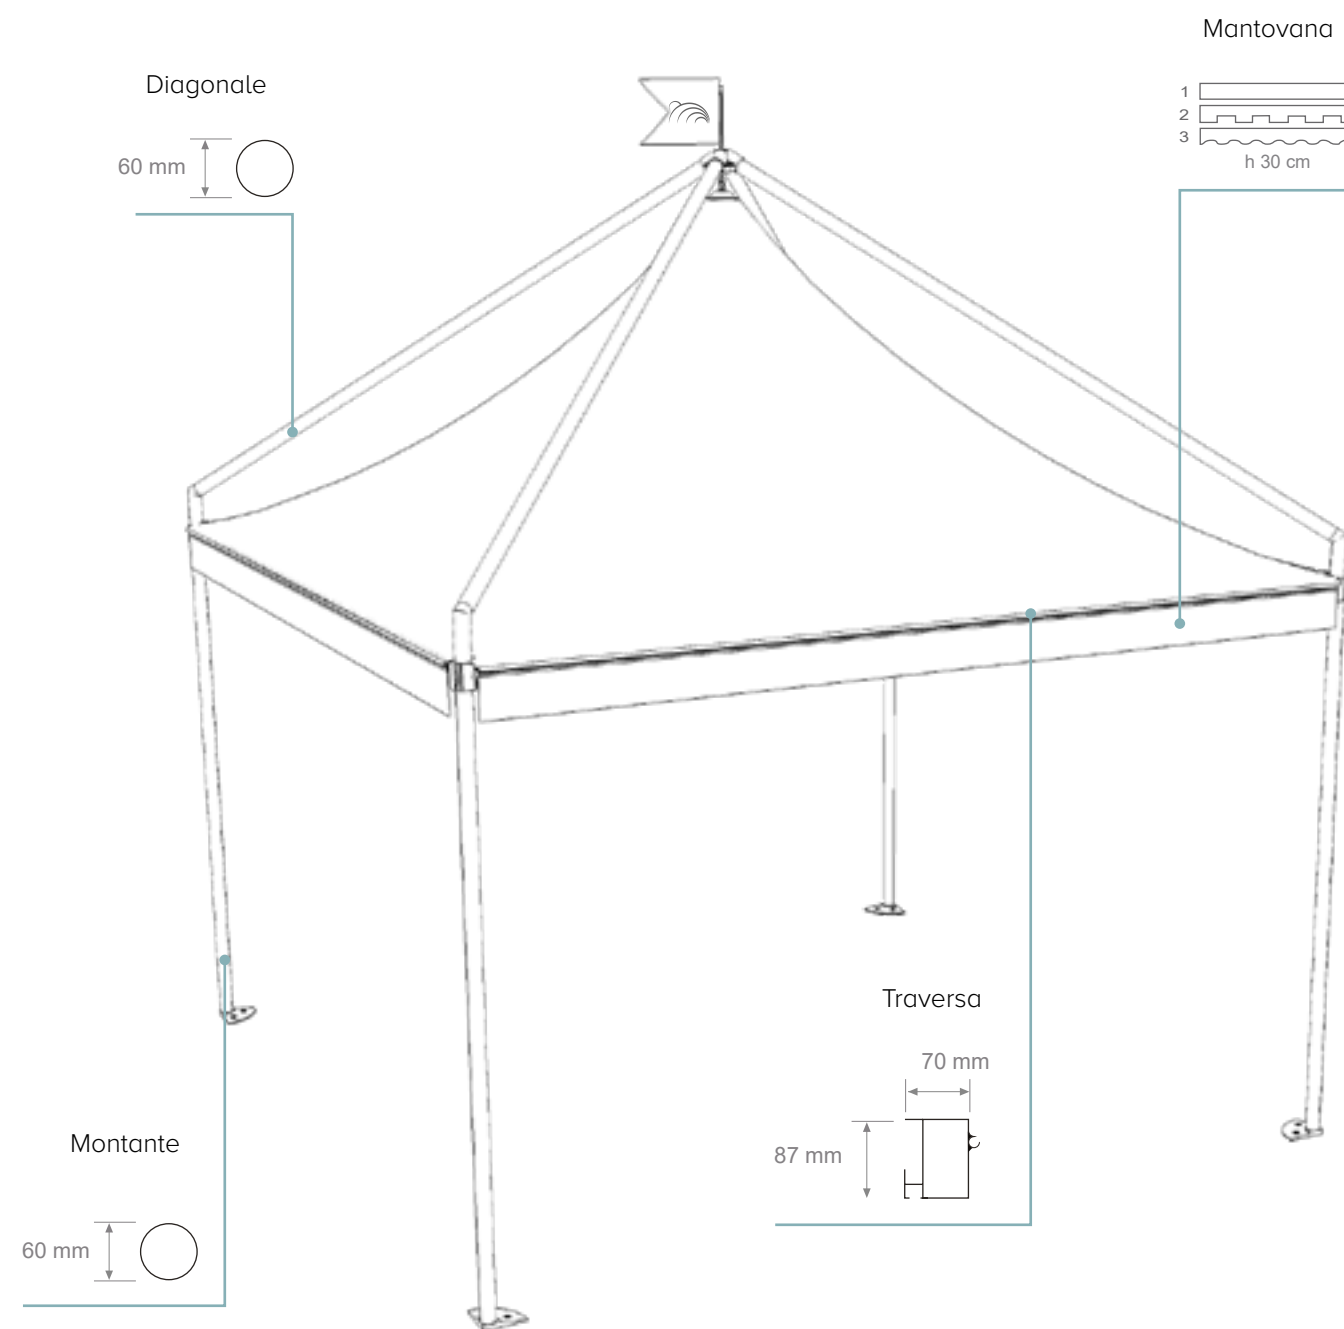

- Piedi esterni a vista regolabili in altezza

VERSIONI STRUTTURA

- Autoportante
- Modulare
- Quadrata / Rettangolare

Colore e materiali standard del telo di copertura in PVC a pag. 12

SILVER

struttura quadrata

A (cm)	B (cm)	Area (m ²)	H1 (cm)	Htot (cm)
300	300	9	250	400
400	400	16	250	440

SILVER

struttura rettangolare

A (cm)	B (cm)	Area (m ²)	H1 (cm)	Htot (cm)
300	400	12	250	420

DETTAGLI TECNICI

S U M M E R

EVENT SOLUTIONS GAZEBO

SUMMER

Summer ha una caratteristica importante: può raggiungere misure considerevoli, la versione più estesa può raggiungere i 600x600 cm. Anche in questo caso si aumenta la flessibilità del prodotto che può adattarsi a progetti che prevedono estensioni e coperture maggiori. I moduli sia quadrati che rettangolari sono accostabili e accoppiabili, e la struttura portante in alluminio esterna crea uno spazio interno armonioso ed elegante. Le componentistiche rendono il prodotto compatibile con altre strutture dello stesso modello.

- Autoportante
- Modulare
- Quadrata / Rettangolare

Colore e materiali standard del telo di copertura in PVC a pag. 12

SUMMER

struttura quadrata

A (cm)	B (cm)	Area (m ²)	H1 (cm)	Htot (cm)
300	300	9	250	400
400	400	16	250	440
500	500	25	250	480
600	600	36	250	520