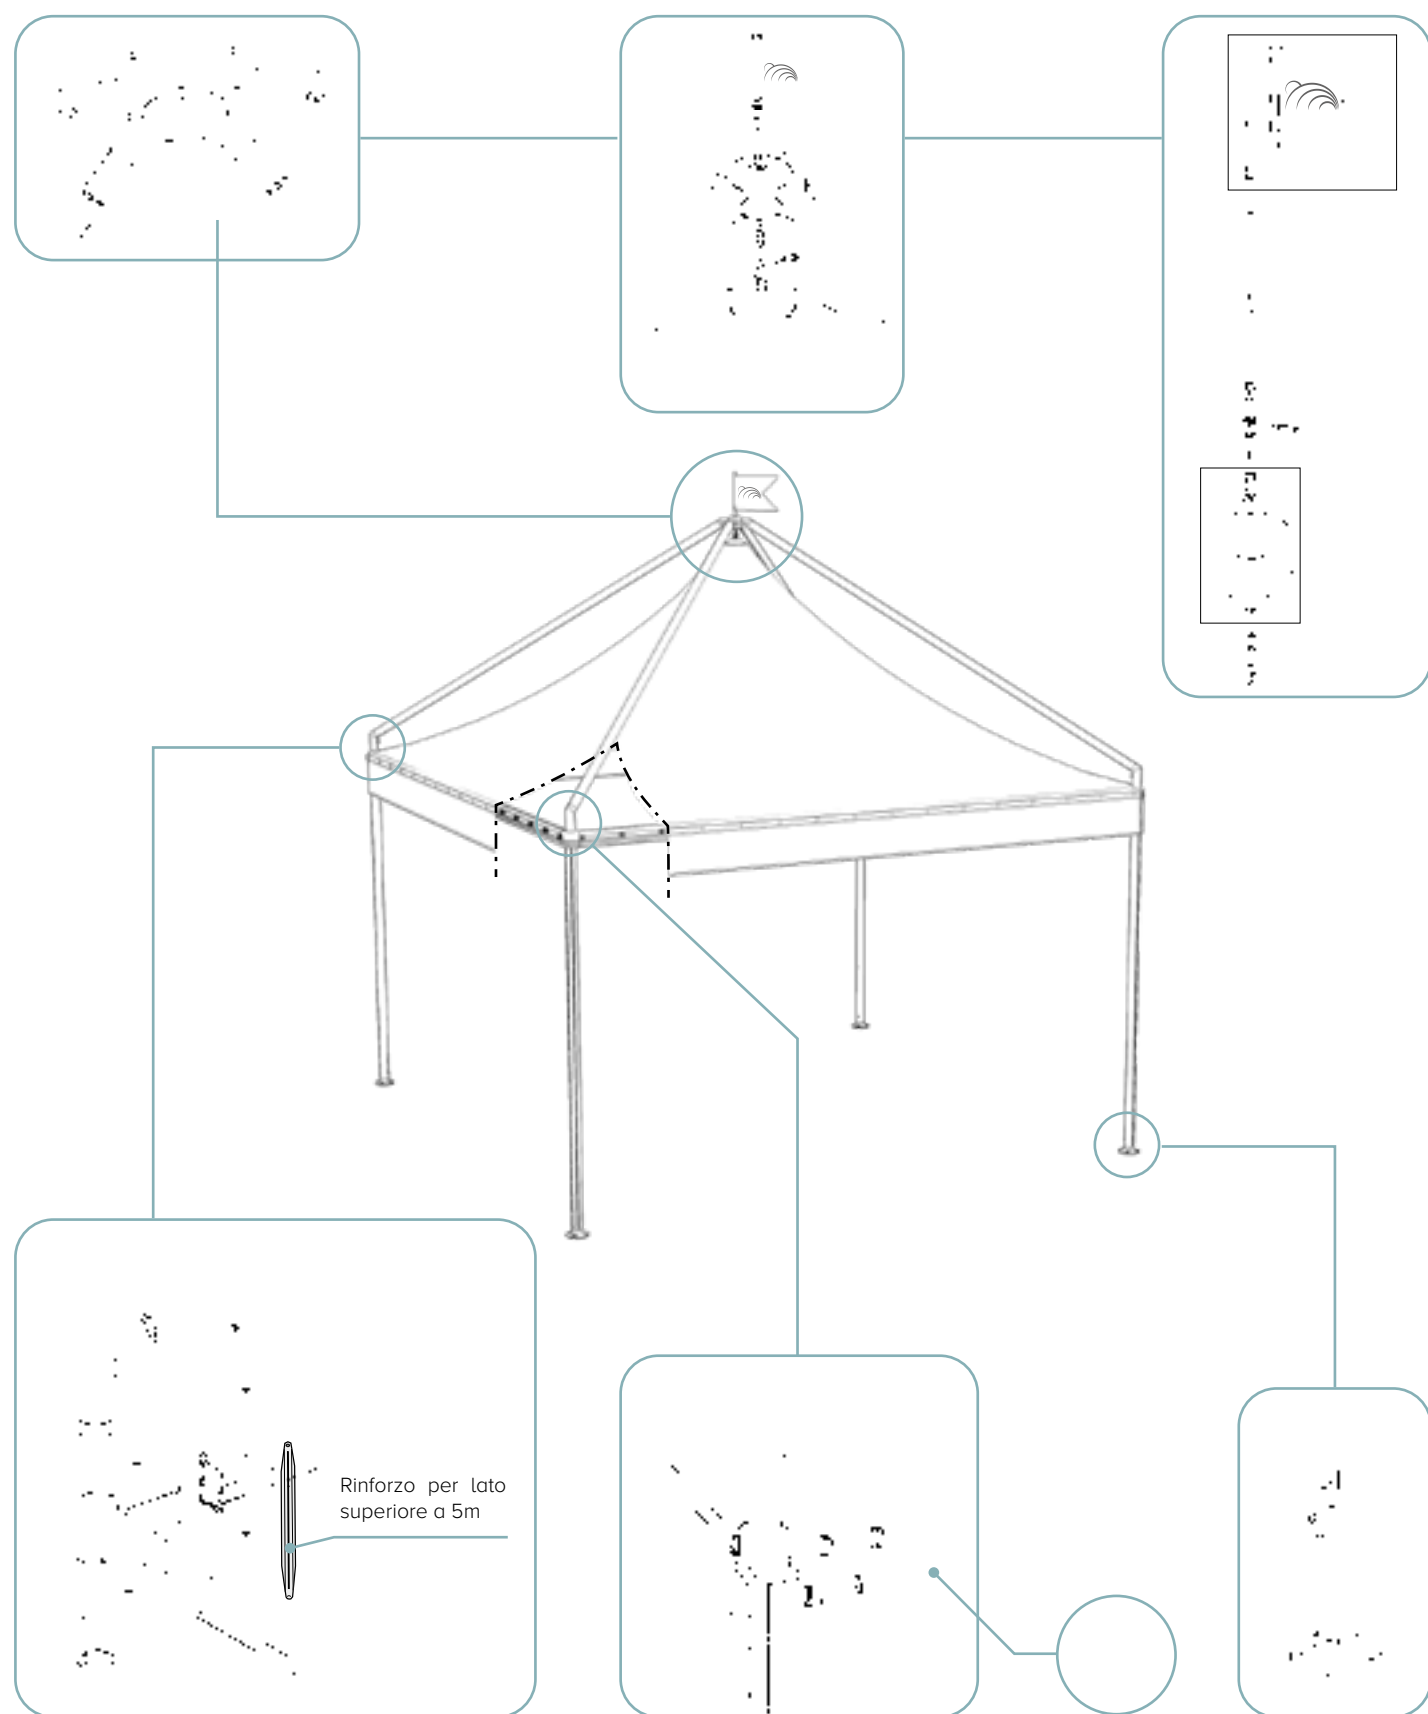

DETTAGLI TECNICI

TIPOLOGIA

Gazebo con struttura esterna al telo di copertura in PVC

MATERIALI

- Alluminio
- Telo in PVC

ANCORAGGIO A TERRA

- Piedi esterni a vista regolabili in altezza

VERSIONI STRUTTURA

- Autoportante
- Modulare
- Quadrata / Rettangolare
- Esagonale / Ottagonale

Colore e materiali standard del telo di copertura in PVC a pag. 12

LEADER

struttura quadrata

A (cm)	B (cm)	Area (m²)	H1 (cm)	Htot (cm)
300	300	9	250	400
			300	450
400	400	16	250	440
			300	490
500	500	25	250	480
			300	530
600	600	36	250	520
			300	570

LEADER

struttura esagonale

A (cm)	D (cm)	E (cm)	Area (m²)	H1 (cm)	Htot (cm)
300	600	520	23,4	250	450
				300	500
400	800	690	41,5	250	505
				300	555
500	1000	865	65	250	555
				300	605

LEADER

struttura rettangolare

A (cm)	B (cm)	Area (m²)	H1 (cm)	Htot (cm)	
300	400	12	250	420	
			300	470	
	500	15	15	250	445
				300	495
600	18	18	250	470	
			300	520	
400	500	20	250	460	
			300	510	
	600	24	24	250	485
				300	535
500	600	30	250	500	
			300	550	

LEADER

struttura ottagonale

A (cm)	D (cm)	E (cm)	Area (m²)	H1 (cm)	Htot (cm)
300	785	725	43,5	250	500
				300	550
400	1045	965	77,5	250	580
				300	630

DETTAGLI TECNICI