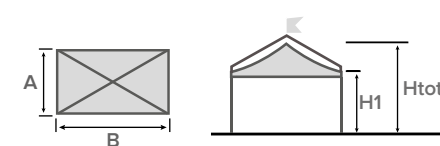

EVENT

SOLUTIONS

GAZEBO

SILVER

Il prodotto semplificato che assolve a funzioni semplici ed essenziali. Sono disponibili due versioni: con pianta rettangolare e quadrata, nelle misure massime 400 x 400 cm. Per ogni misura inferiore si possono realizzare soluzioni al centimetro; i moduli sono accoppiabili e accostabili e la struttura portante in alluminio esterna crea uno spazio interno armonioso ed elegante. Le componentistiche rendono il prodotto compatibile e modulabile con altre strutture dello stesso modello.

- Piedi esterni a vista regolabili in altezza

VERSIONI STRUTTURA

- Autoportante
- Modulare
- Quadrata / Rettangolare

Colore e materiali standard del telo di copertura in PVC a pag. 12

SILVER

struttura quadrata

A (cm)	B (cm)	Area (m ²)	H1 (cm)	Htot (cm)
300	300	9	250	400
400	400	16	250	440

SILVER

struttura rettangolare

A (cm)	B (cm)	Area (m ²)	H1 (cm)	Htot (cm)
300	400	12	250	420

DETTAGLI TECNICI

S U M M E R

EVENT SOLUTIONS GAZEBO

SUMMER

Summer ha una caratteristica importante: può raggiungere misure considerevoli, la versione più estesa può raggiungere i 600x600 cm. Anche in questo caso si aumenta la flessibilità del prodotto che può adattarsi a progetti che prevedono estensioni e coperture maggiori. I moduli sia quadrati che rettangolari sono accostabili e accoppiabili, e la struttura portante in alluminio esterna crea uno spazio interno armonioso ed elegante. Le componentistiche rendono il prodotto compatibile con altre strutture dello stesso modello.