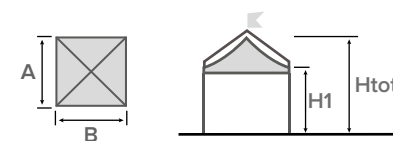

SUMMER

Summer ha una caratteristica importante: può raggiungere misure considerevoli, la versione più estesa può raggiungere i 600x600 cm. Anche in questo caso si aumenta la flessibilità del prodotto che può adattarsi a progetti che prevedono estensioni e coperture maggiori. I moduli sia quadrati che rettangolari sono accostabili e accoppiabili, e la struttura portante in alluminio esterna crea uno spazio interno armonioso ed elegante. Le componentistiche rendono il prodotto compatibile con altre strutture dello stesso modello.

DETTAGLI TECNICI

TIPOLOGIA

Gazebo con struttura esterna al telo di copertura in PVC

MATERIALI

- Alluminio
- Telo in PVC

ANCORAGGIO A TERRA

- Piedi esterni a vista regolabili in altezza

VERSIONI STRUTTURA

- Autoportante
- Modulare
- Quadrata / Rettangolare

Colore e materiali standard del telo di copertura in PVC a pag. 12

SUMMER

struttura quadrata

A (cm)	B (cm)	Area (m ²)	H1 (cm)	Htot (cm)
300	300	9	250	400
400	400	16	250	440
500	500	25	250	480
600	600	36	250	520