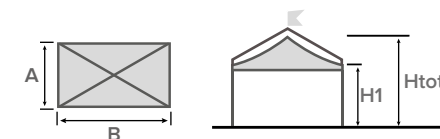

- Autoportante
- Modulare
- Quadrata / Rettangolare
- Esagonale / Ottagonale

Colore e materiali standard del telo di copertura in PVC a pag. 12

LEADER

struttura quadrata

A (cm)	B (cm)	Area (m ²)	H1 (cm)	Htot (cm)
300	300	9	250	400
			300	450
400	400	16	250	440
			300	490
500	500	25	250	480
			300	530
600	600	36	250	520
			300	570

LEADER

struttura esagonale

A (cm)	D (cm)	E (cm)	Area (m ²)	H1 (cm)	Htot (cm)
300	600	520	23,4	250	450
				300	500
400	800	690	41,5	250	505
				300	555
500	1000	865	65	250	555
				300	605

LEADER

struttura rettangolare

A (cm)	B (cm)	Area (m ²)	H1 (cm)	Htot (cm)	
300	400	12	250	420	
			300	470	
	500	15	15	250	445
				300	495
600	18	18	250	470	
			300	520	
400	500	20	250	460	
			300	510	
	600	24	24	250	485
				300	535
500	600	30	250	500	
			300	550	