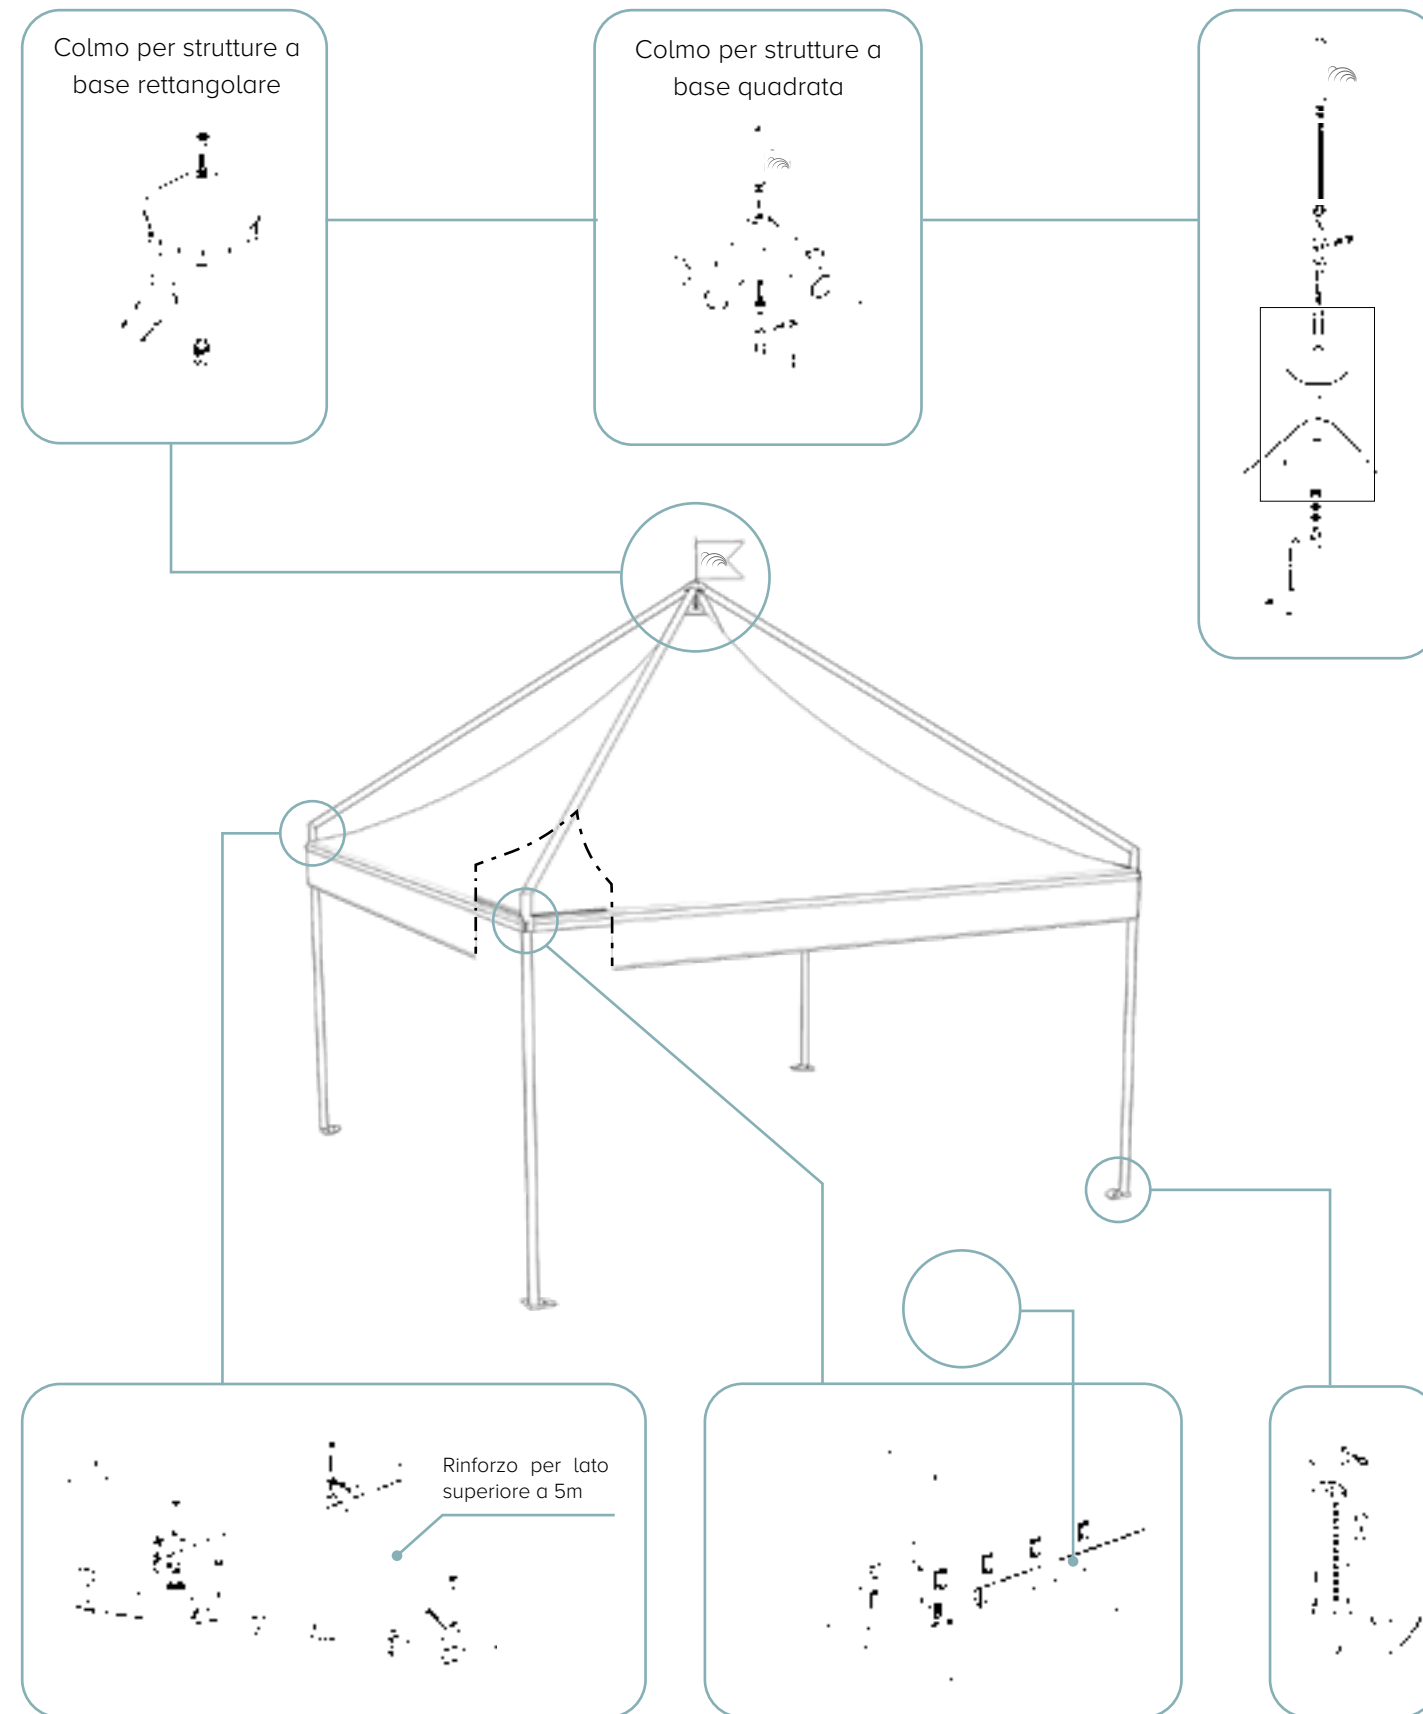

DETTAGLI TECNICI

TIPOLOGIA

Gazebo con struttura esterna al telo di copertura in PVC

MATERIALI

- Alluminio
- Telo in PVC

ANCORAGGIO A TERRA

- Piedi esterni a vista regolabili in altezza

VERSIONI STRUTTURA

- Autoportante
- Modulare
- Quadrata / Rettangolare

Colore e materiali standard del telo di copertura in PVC a pag. 12

SUMMER

struttura quadrata

A (cm)	B (cm)	Area (m²)	H1 (cm)	Htot (cm)
300	300	9	250	400
400	400	16	250	440
500	500	25	250	480
600	600	36	250	520

SUMMER

struttura rettangolare

A (cm)	B (cm)	Area (m²)	H1 (cm)	Htot (cm)
300	400	12	250	420
	500	15	250	445
	600	18	250	470
400	500	20	250	460
	600	24	250	485
500	600	30	250	500

DETTAGLI TECNICI