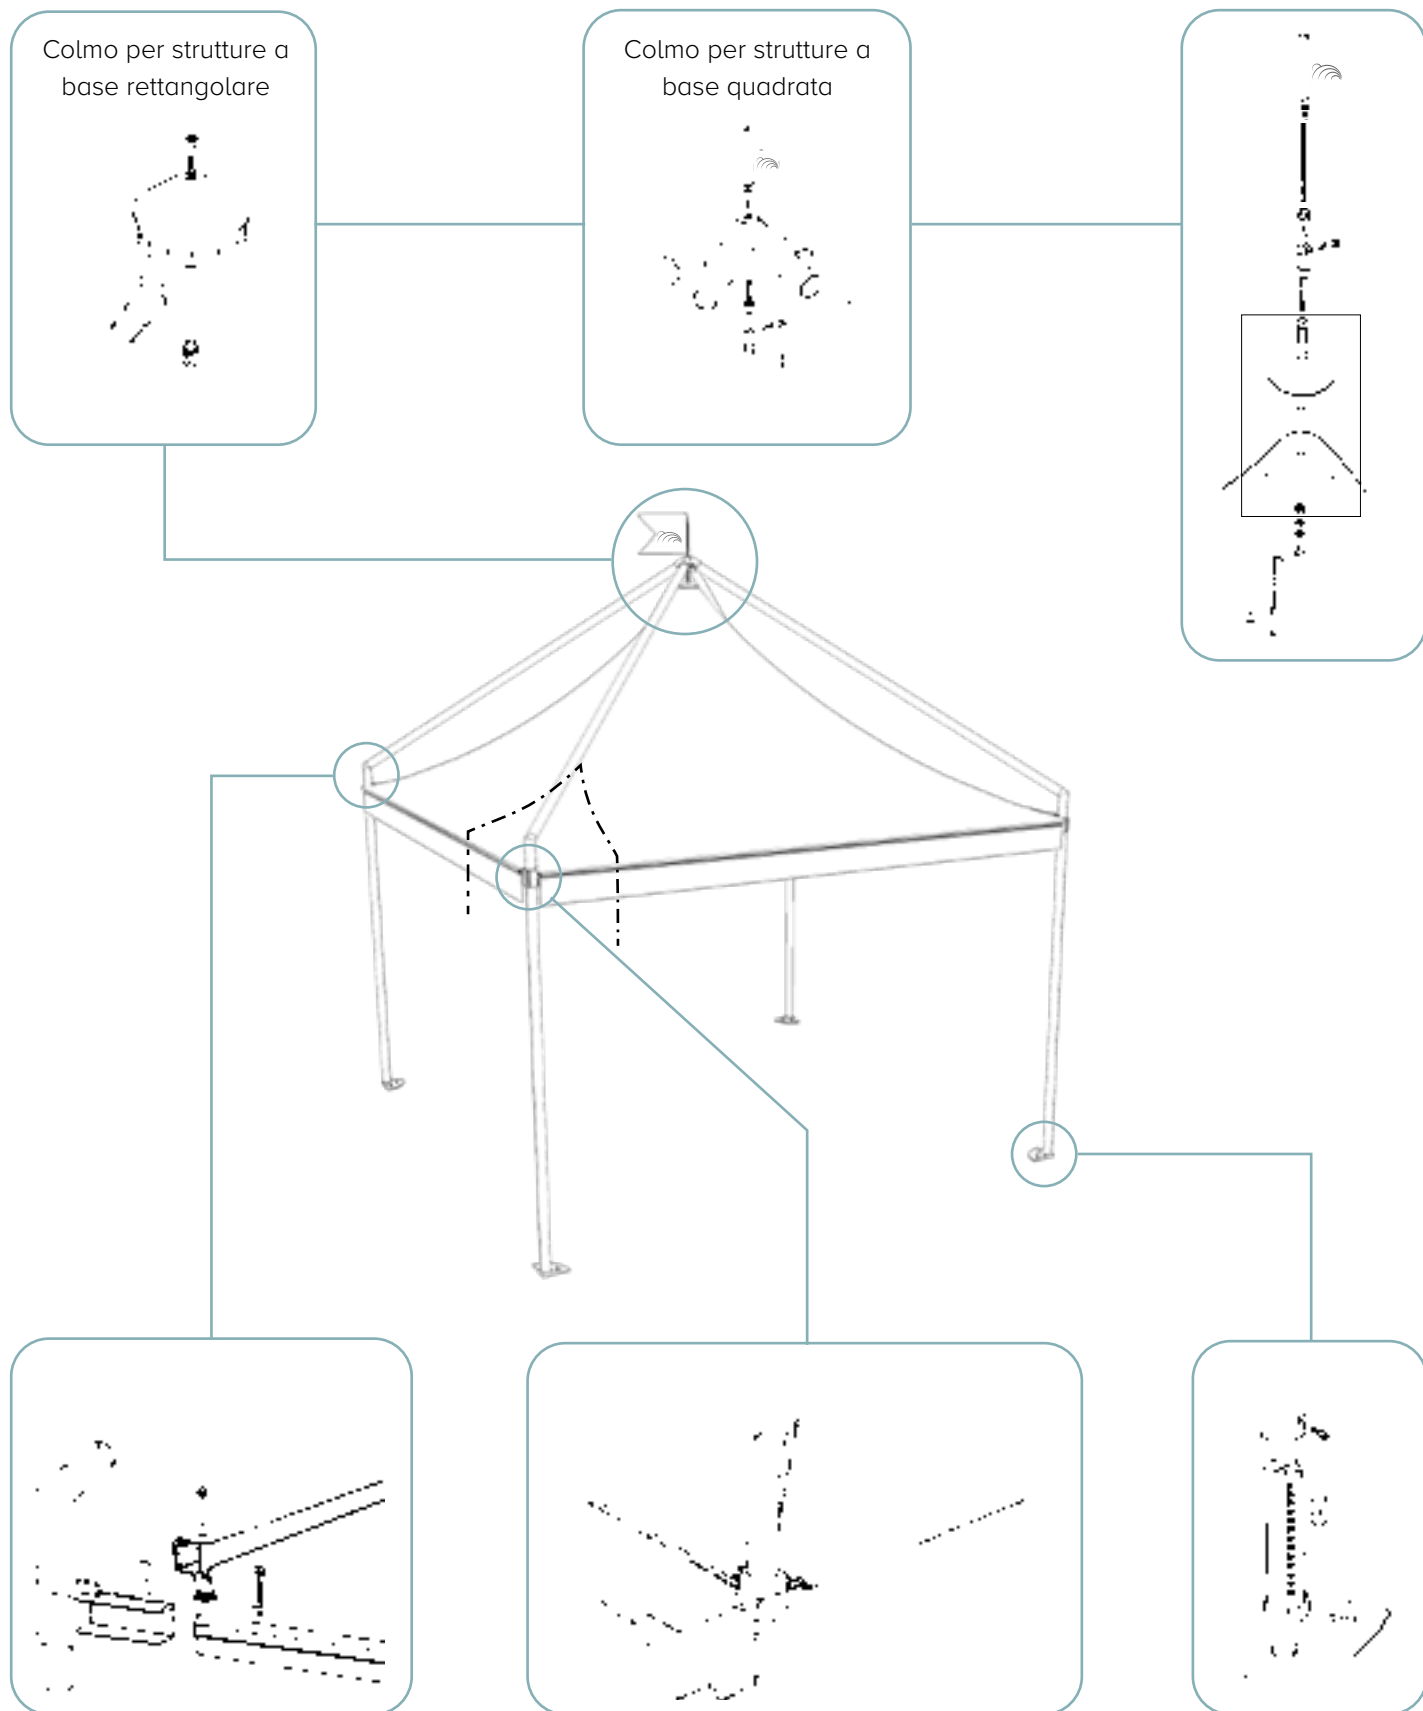

- Piedi esterni a vista regolabili in altezza

VERSIONI STRUTTURA

- Autoportante
- Modulare
- Quadrata / Rettangolare

Colore e materiali standard del telo di copertura in PVC a pag. 12

SILVER

struttura quadrata

A (cm)	B (cm)	Area (m ²)	H1 (cm)	Htot (cm)
300	300	9	250	400
400	400	16	250	440

SILVER

struttura rettangolare

A (cm)	B (cm)	Area (m ²)	H1 (cm)	Htot (cm)
300	400	12	250	420

DETTAGLI TECNICI

S U M M E R

EVENT SOLUTIONS GAZEBO

DETTAGLI TECNICI

TIPOLOGIA

Gazebo con struttura esterna al telo di copertura in PVC

MATERIALI

- Alluminio
- Telo in PVC

ANCORAGGIO A TERRA

- Piedi esterni a vista regolabili in altezza

VERSIONI STRUTTURA

- Autoportante
- Modulare
- Quadrata / Rettangolare

Colore e materiali standard del telo di copertura in PVC a pag. 12

SUMMER

struttura quadrata

A (cm)	B (cm)	Area (m ²)	H1 (cm)	Htot (cm)
300	300	9	250	400
400	400	16	250	440
500	500	25	250	480
600	600	36	250	520