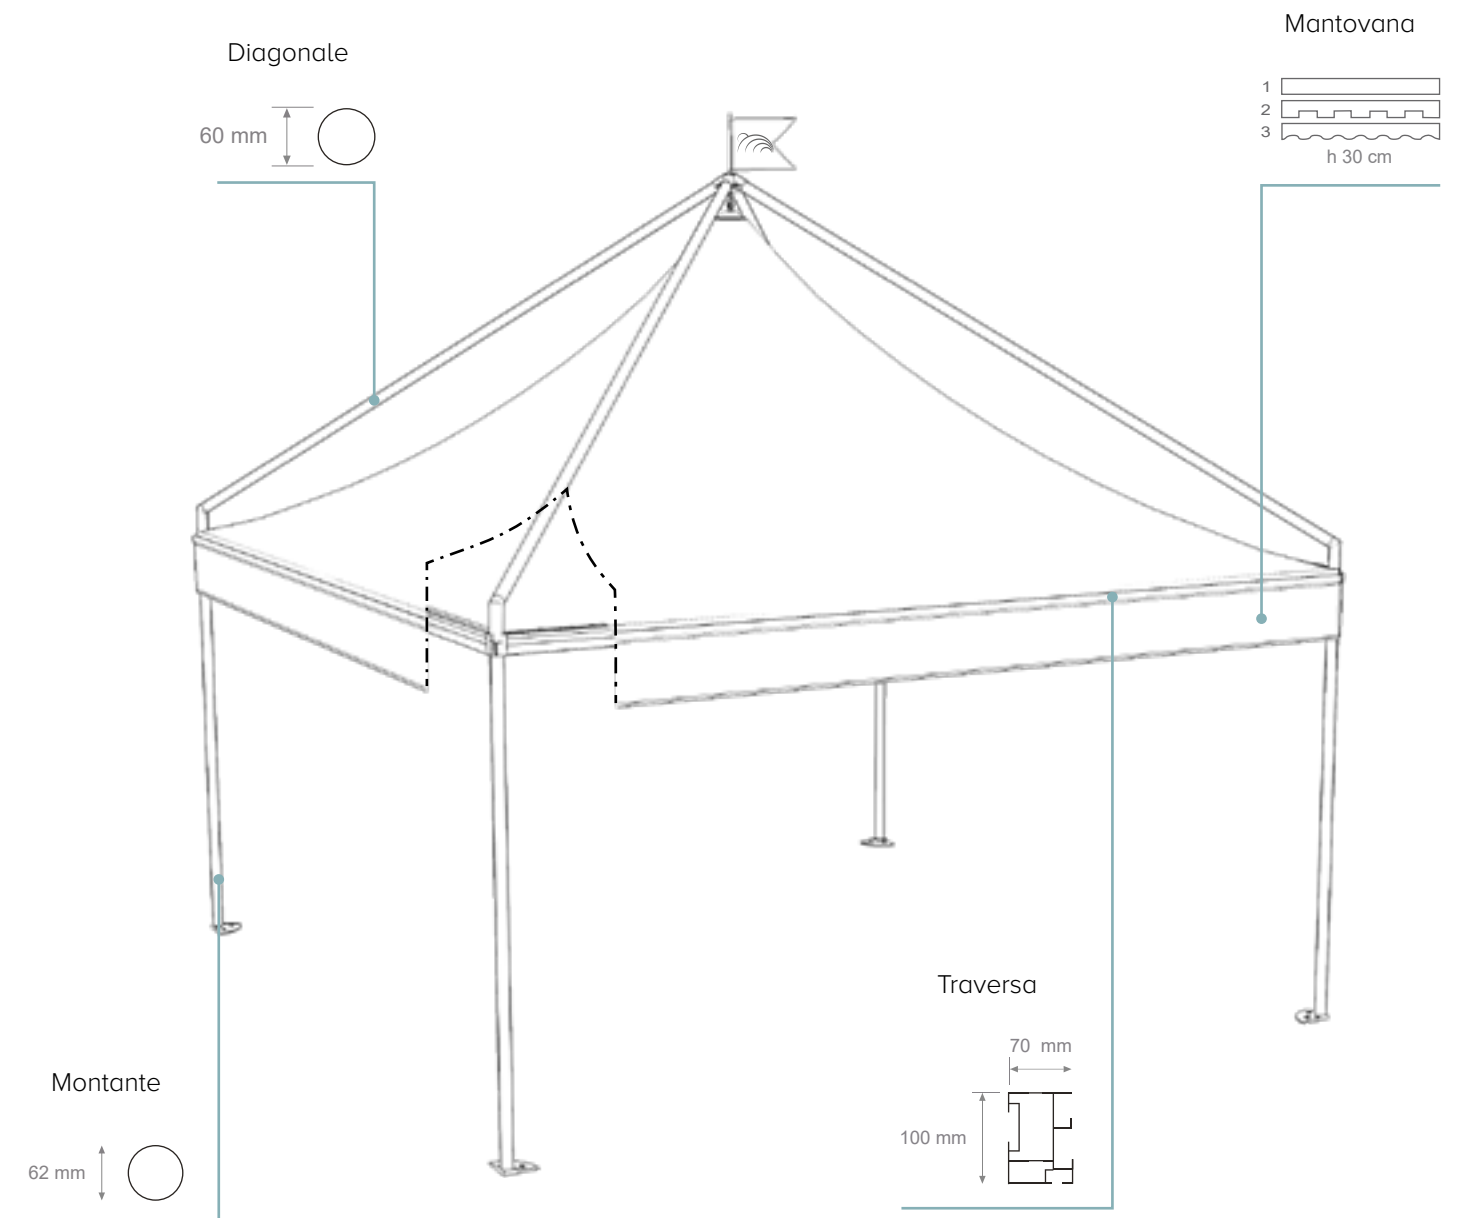

DETTAGLI TECNICI

TIPOLOGIA

Gazebo con struttura esterna al telo di copertura in PVC

MATERIALI

- Alluminio
- Telo in PVC

ANCORAGGIO A TERRA

- Piedi esterni a vista regolabili in altezza

VERSIONI STRUTTURA

- Autoportante
- Modulare
- Quadrata / Rettangolare

Colore e materiali standard del telo di copertura in PVC a pag. 12

SUMMER

struttura quadrata

A (cm)	B (cm)	Area (m²)	H1 (cm)	Htot (cm)
300	300	9	250	400
400	400	16	250	440
500	500	25	250	480
600	600	36	250	520

SUMMER

struttura rettangolare

A (cm)	B (cm)	Area (m²)	H1 (cm)	Htot (cm)
300	400	12	250	420
	500	15	250	445
	600	18	250	470
400	500	20	250	460
	600	24	250	485
500	600	30	250	500

DETTAGLI TECNICI