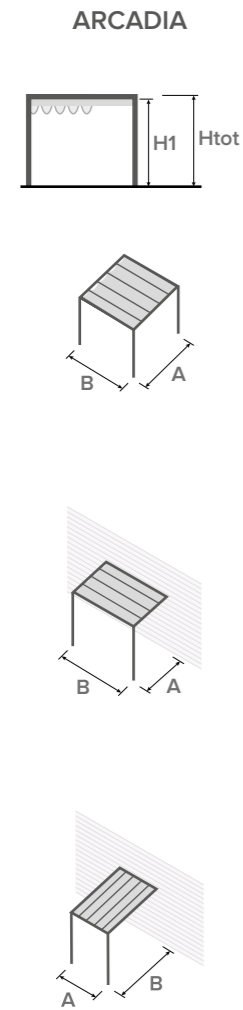

Retractable inner feet
Feet for sandy terrain

STRUCTURE VERSIONS

Freestanding / Wall-Mounted
Square / Rectangular
Modular Configuration

COLORS OF THE STRUCTURE

Smooth finish	Matt-rough finish		
● Special Grey	○ White	● Dove-Grey	● Dark Brown

DIMENSIONS

ARCADIA					
A (cm)	B (cm)	Area (m ²)	H1 (cm)	Htot (cm)	Number of purlins
300	300	9	240	252	6
	400	12	240	252	
	500	15	240	252	
400	300	12	240	252	7
	400	16	240	252	
	500	20	240	252	
500	300	15	240	252	8
	400	20	240	252	
	500	25	240	252	
600	300	18	240	252	10
	400	24	240	252	
	500	30	240	252	

ARCADIA-K					
A (cm)	B (cm)	Area (m ²)	H1 (cm)	Htot (cm)	Number of purlins
300	300	9	240	282	8
	400	12	240	282	
	500	15	240	282	
400	300	12	240	282	10
	400	16	240	282	
	500	20	240	282	
500	300	15	240	282	12
	400	20	240	282	
	500	25	240	282	
600	300	18	240	282	15
	400	24	240	282	
	500	30	240	282	