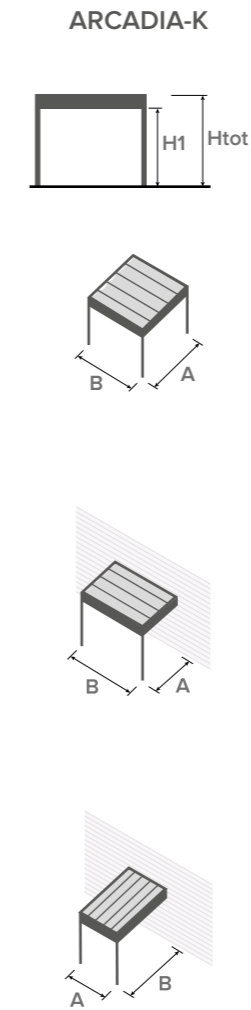

DIMENSIONS

ARCADIA					
A (cm)	B (cm)	Area (m ²)	H1 (cm)	Htot (cm)	Number of purlins
300	300	9	240	252	6
	400	12	240	252	
	500	15	240	252	
400	300	12	240	252	7
	400	16	240	252	
	500	20	240	252	
500	300	15	240	252	8
	400	20	240	252	
	500	25	240	252	
600	300	18	240	252	10
	400	24	240	252	
	500	30	240	252	

ARCADIA-K					
A (cm)	B (cm)	Area (m ²)	H1 (cm)	Htot (cm)	Number of purlins
300	300	9	240	282	8
	400	12	240	282	
	500	15	240	282	
400	300	12	240	282	10
	400	16	240	282	
	500	20	240	282	
500	300	15	240	282	12
	400	20	240	282	
	500	25	240	282	
600	300	18	240	282	15
	400	24	240	282	
	500	30	240	282	