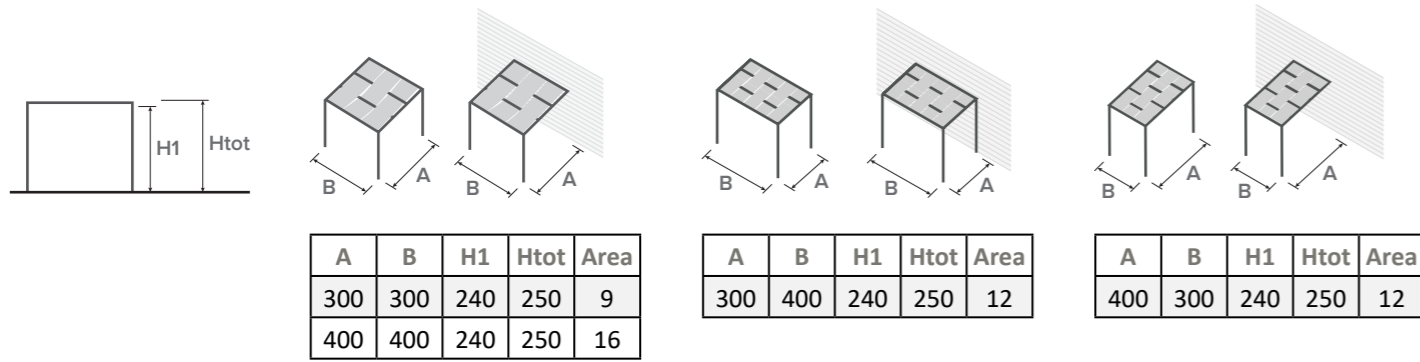

KUBE 90

KUBE 120

Configurazioni con
moduli aggiuntivi
per il modello Kube 120