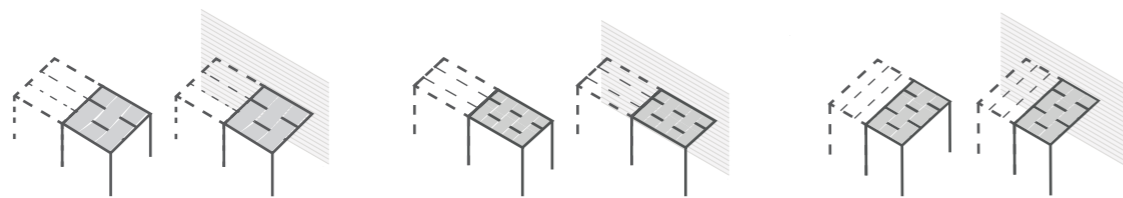

Configurazioni con
moduli aggiuntivi
per il modello Kube 120