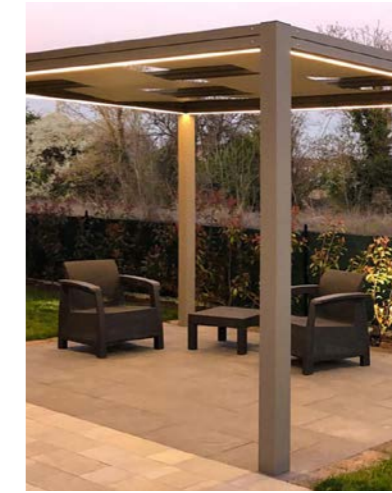

PERGOLA CON TELI INTRECCIATI

KUBE

Kube può essere definito come l'incontro tra il design contemporaneo e l'archetipo della casa, la semplicità di un capanno costruito con elementi intrecciati, riprendendo la teoria delle frasche vegetali che rappresentano il più naturale dei sistemi ombreggianti. La struttura è dunque quella di un pergolato attraversato da teli in membrana in PVC, il cui movimento alternato spezza la monotonia delle superfici, concedendo la vista di piccoli squarci di cielo. La struttura può essere completata con l'installazione di numerosi accessori come le tende a caduta, i tendaggi decorativi e i frangivento telescopici in vetro. La notte non può che esaltare la bellezza di Kube, nel momento in cui si accendono le luci LED integrate alle travi perimetrali, creando un'atmosfera intima e accogliente.

ANNO
2019

Kube rappresenta un esercizio stilistico tipico del design strategico. Abbiamo voluto progettare cogliendo lampi di vita di carattere percettivo e ambientale. La varietà formale e dimensionale di Kube si esprime attraverso l'eterogeneità delle altezze e delle volumetrie modulari. Una caratteristica identitaria che diventa occasione di riqualificazione urbana e residenziale. L'intento è quello di legare parti del costruito dove esiste o del contesto botanico alla Pergola che diventa, quindi, l'elemento unificante dello spazio. Kube armonizza relazioni qualificanti con ogni tipo di contesto, apre ad una visione panoramica dello spazio generando una moltiplicazione dei modi di percepire il bello armonico.