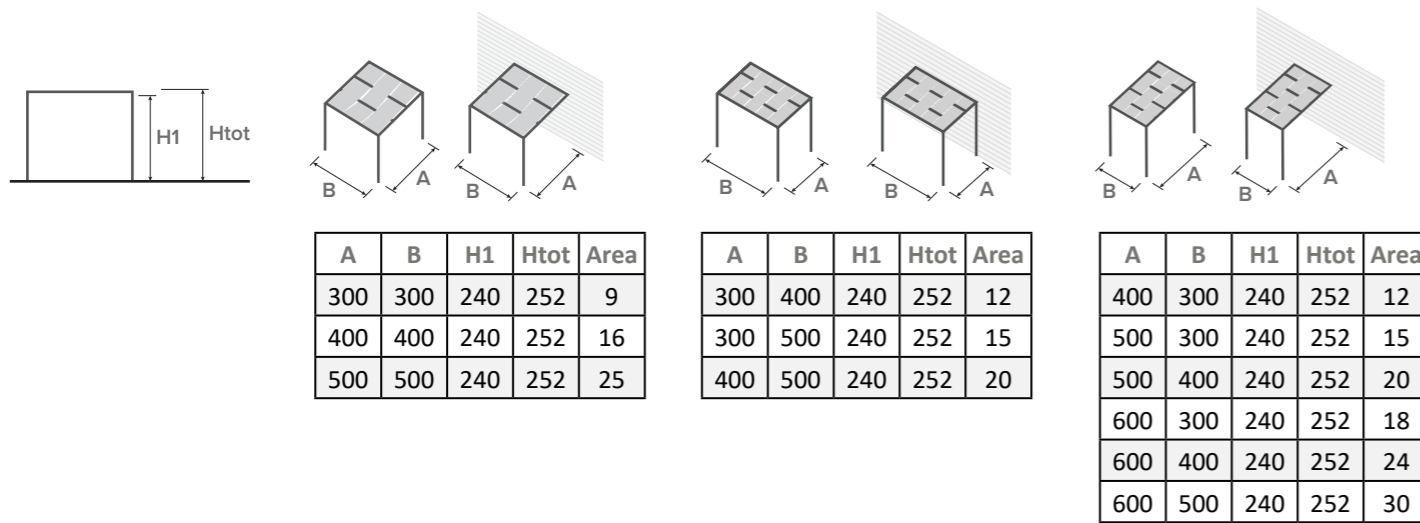

KUBE 90

KUBE 120

Configurazioni con
moduli aggiuntivi
per il modello Kube 120