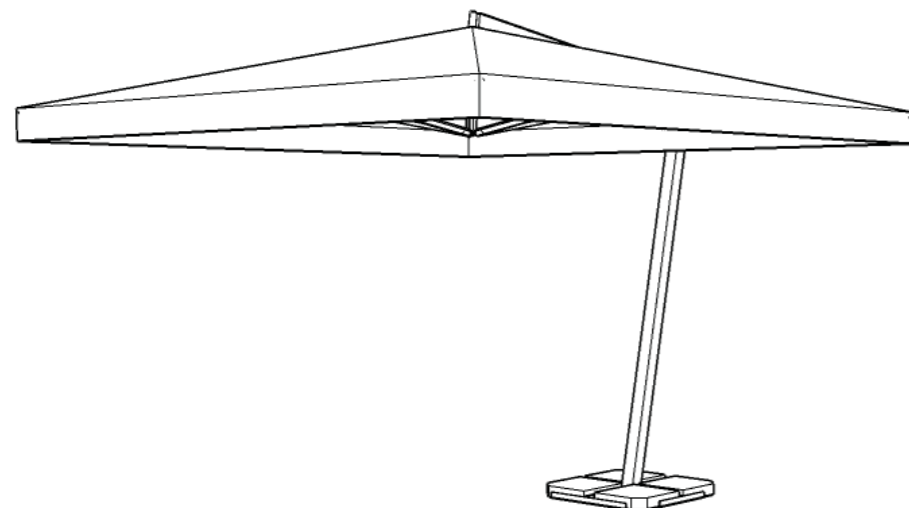

Atene

Colori / Colours

Struttura / Structure
RAL 9010

Antracite

Parti in legno / wooden parts

Iroko

Con supplemento /
With extra charge

RAL altro / Other

Caratteristiche tecniche / Technical specifications

• Struttura in legno massello di Iroko da mm. 95x95 • Stecche in legno da mm. 17x35 • Apertura e chiusura con doppia carrucola • Fune nautica in nylon • Aggancio rapido della cappotta • Corone in legno • Struttura girevole • Verniciatura a polveri epossidiche • Con o senza mantovana • Tessuti: » Acrilico » Tempotest Parà® Ombrelloni » PVC Precontraint® 302	• Structure in solid Iroko wood mm. 95x95 • Wooden ribs mm. 17x35 • Opening and closing with double cableway • Nautical nylon rope • Quick coupling of the canopies • Wooden crown • Swivel structure • Coated with epoxy powders • With or without valance • Fabric: » Acrilic » Tempotest Parà® Ombrelloni » PVC Precontraint® 302

Accessori:

- Luci LED
- Stecche in alluminio mm. 20x40
- Copri base in alluminio
- Sacche di protezione invernale
- Loghi e scritte

Optional:

- LED light
- Aluminium ribs mm. 20x40
- Aluminium base cover
- Winter protection bags
- Logos and inscriptions

Misure / Measures:

• 2,00x3,00	• 3,00x3,00	• 3,50x3,50	• 4,00x4,00	• Ø 3,00
	• 3,00x4,00			• Ø 3,50
				• Ø 4,00

Basamenti / Base

Atene

Di serie / Standard base

Base da zavorrare /
Base to be ballasted

cm. 108x108x6

Plinto /
Plinth

Altri basamenti / Other base

Piastra da fissare a pavimento /
Plate to fix on the floor

Accessori / Optional

Copribase in alluminio/
Aluminium base cover

cm. 112x112x15