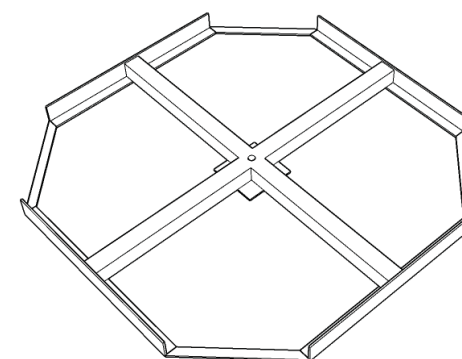

Misure / Measures:

Atene Lusso

- | | | | | | |
|-------------|-------------|-------------|-------------|-------------|----------|
| • 2,00x2,00 | • 2,50x2,50 | • 3,00x3,00 | • 3,50x3,50 | • 4,00x4,00 | • Ø 3,00 |
| • 2,00x3,00 | • 2,50x3,50 | • 3,00x4,00 | | | • Ø 4,00 |

Atene Lusso Maggiorato

- 3,00x4,00
- 3,50x3,50
- 4,00x4,00

Basamenti / Base

Di serie / Standard base

Base da zavorrare /
Base to be ballasted

cm. 108x108x6

Plinto /
Plinth

Altri basamenti / Other base

Piastra da fissare a pavimento /
Plate to fix on the floor

Accessori / Optional

Copribase in alluminio/
Aluminium base cover

cm. 112x112x15