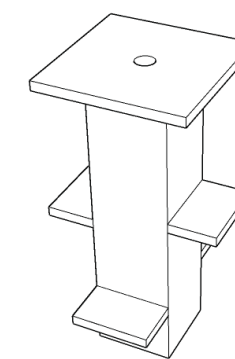

Misure / Measures:

Atene Lusso

- | | | | | | |
|-------------|-------------|-------------|-------------|-------------|----------|
| • 2,00x2,00 | • 2,50x2,50 | • 3,00x3,00 | • 3,50x3,50 | • 4,00x4,00 | • Ø 3,00 |
| • 2,00x3,00 | • 2,50x3,50 | • 3,00x4,00 | | | • Ø 4,00 |

Atene Lusso Maggiorato

- 3,00x4,00
- 3,50x3,50
- 4,00x4,00

Basamenti / Base

Di serie / Standard base

Base da zavorrare /
Base to be ballasted

cm. 108x108x6

Plinto /
Plinth

Altri basamenti / Other base

Piastra da fissare a pavimento /
Plate to fix on the floor

Accessori / Optional

Copribase in alluminio/
Aluminium base cover

cm. 112x112x15