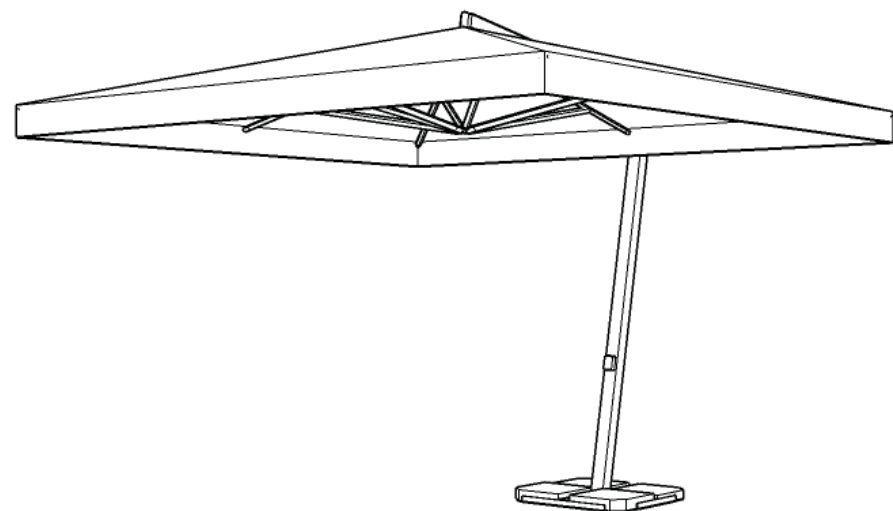

Atene Lusso