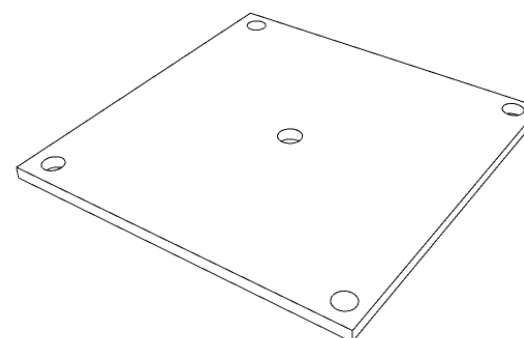

Misure / Measures:

Atene Lusso

- | | | | | | |
|-------------|-------------|-------------|-------------|-------------|----------|
| • 2,00x2,00 | • 2,50x2,50 | • 3,00x3,00 | • 3,50x3,50 | • 4,00x4,00 | • Ø 3,00 |
| • 2,00x3,00 | • 2,50x3,50 | • 3,00x4,00 | | | • Ø 4,00 |

Atene Lusso Maggiorato

- 3,00x4,00
- 3,50x3,50
- 4,00x4,00

Basamenti / Base

Di serie / Standard base

Base da zavorrare /
Base to be ballasted

cm. 108x108x6

Plinto /
Plinth

Altri basamenti / Other base

Piastra da fissare a pavimento /
Plate to fix on the floor

Accessori / Optional

Copribase in alluminio/
Aluminium base cover

cm. 112x112x15