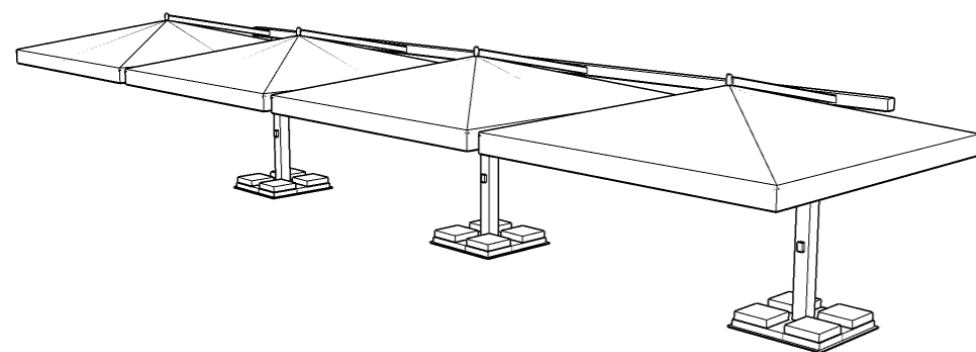

Modulo Singolo

Modello Brevettato/Patented Model