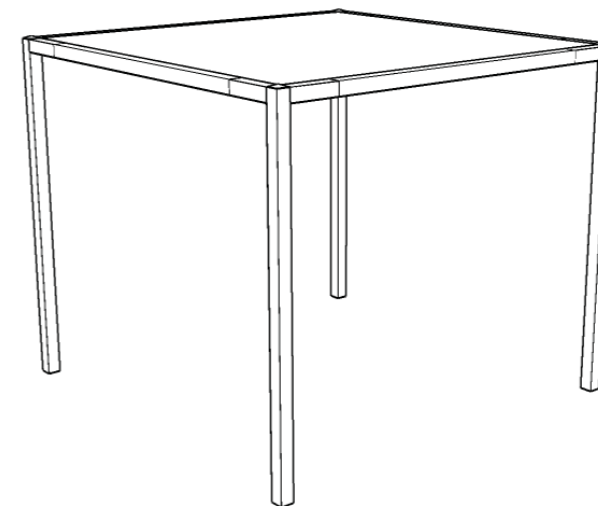

Caratteristiche tecniche / Technical specifications

- | | |
|---|--|
| <ul style="list-style-type: none"> • Struttura in alluminio da mm. 80x8. • Trave superiore in alluminio da mm. 80x120 • Telo scorrevole • Tende laterali scorrevoli in tessuto Tempotest Ethamine • 2 lettini a doghe in alluminio Kingsize inclinabili indipendenti • Materasso sfoderabile h. 10 cm. • Verniciatura a polveri epossidiche • Tessuti: <ul style="list-style-type: none"> » Tempotest Parà® | <ul style="list-style-type: none"> • Aluminium structure 80x80 mm. • Aluminium upper beam 80x120 mm. • Sliding curtain • Sliding side curtains in Tempotest Ethamine fabric • 2 independent reclining Kingsize aluminum slatted beds • Removable mattress h. 10 cm. • Coated with epoxy powders • Fabric: <ul style="list-style-type: none"> » Tempotest Parà® |
|---|--|

Accessori:

- Luci LED

Optional:

- LED light

Misure / Measures:

- 2,10x2,10

Colori / Colours

Struttura / Structure

RAL 9010

Antracite

Con supplemento /
With extra charge

RAL altro / Other

Caratteristiche tecniche / Technical specifications

- | | |
|--|--|
| <ul style="list-style-type: none"> • Struttura in alluminio da mm. 80x80 • Trave superiore in alluminio da mm. 80x120 • Telo scorrevole • Tende laterali scorrevoli in tessuto Tempotest Ethamine • Verniciatura a polveri epossidiche • Tessuti: <ul style="list-style-type: none"> » Tempotest Parà® | <ul style="list-style-type: none"> • Aluminium structure 80x80 mm. • Aluminium upper beam 80x120 mm. • Sliding curtain • Sliding side curtains in Tempotest Ethamine fabric • Coated with epoxy powders • Fabric: <ul style="list-style-type: none"> » Tempotest Parà® |
|--|--|

Accessori:

- Luci LED

Optional:

- LED light

Misure / Measures:

- 2,10x2,10
- 2,55x2,55
- 3,10x3,10
- 3,00x4,00