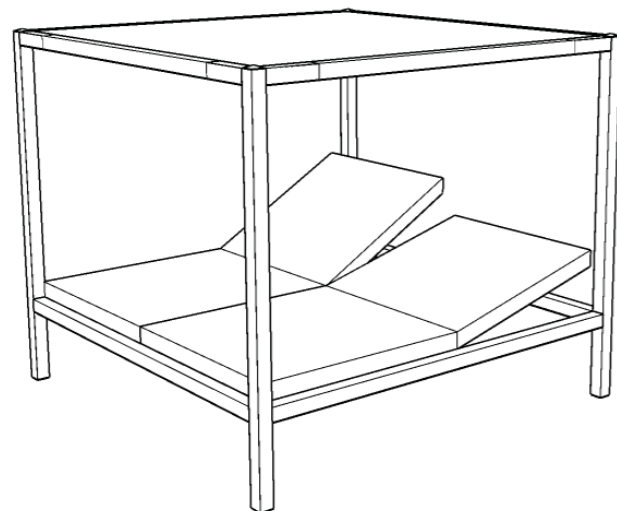

Wave

Isola

Colori / Colours

Struttura / Structure

RAL 9010

Antracite

Con supplemento /
With extra charge

RAL altro / Other

Caratteristiche tecniche / Technical specifications

• Struttura in alluminio da mm. 80x8. • Trave superiore in alluminio da mm. 80x120 • Telo scorrevole • Tende laterali scorrevoli in tessuto Tempotest Ethamine • 2 lettini a doghe in alluminio Kingsize inclinabili indipendenti • Materasso sfoderabile h. 10 cm. • Verniciatura a polveri epossidiche • Tessuti: » Tempotest Parà®	• Aluminium structure 80x80 mm. • Aluminium upper beam 80x120 mm. • Sliding curtain • Sliding side curtains in Tempotest Ethamine fabric • 2 independent reclining Kingsize aluminum slatted beds • Removable mattress h. 10 cm. • Coated with epoxy powders • Fabric: » Tempotest Parà®

Accessori:

- Luci LED

Optional:

- LED light

Misure / Measures:

- 2,10x2,10