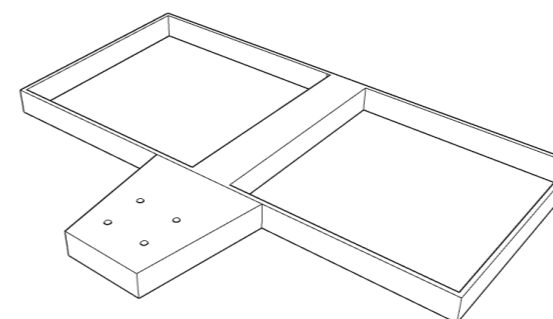

Accessori:

- Luci LED
- Copri base in alluminio
- Loghi e scritte

Optional:

- LED light
- Aluminium base cover
- Logos and inscriptions

Misure / Measures:

Cassonetto / Box

- 3,00x2,00
- 3,00x2,50
- 4,20x2,50
- 4,20x3,00
- 3,60x2,00
- 3,60x3,00
- 4,80x3,00

Tettuccio / Hood

- 4,80x3,50
- 4,80x4,00

Basamenti / Base

Di serie / Standard base

Base da zavorrare /
Base to be ballasted

cm. 125x80x10

Plinto /
Plinth

Altri basamenti / Other base

Piastra da fissare a pavimento /
Plate to fix on the floor

Accessori / Optional

Copribase in alluminio/
Aluminium base cover

cm. 130x85x50