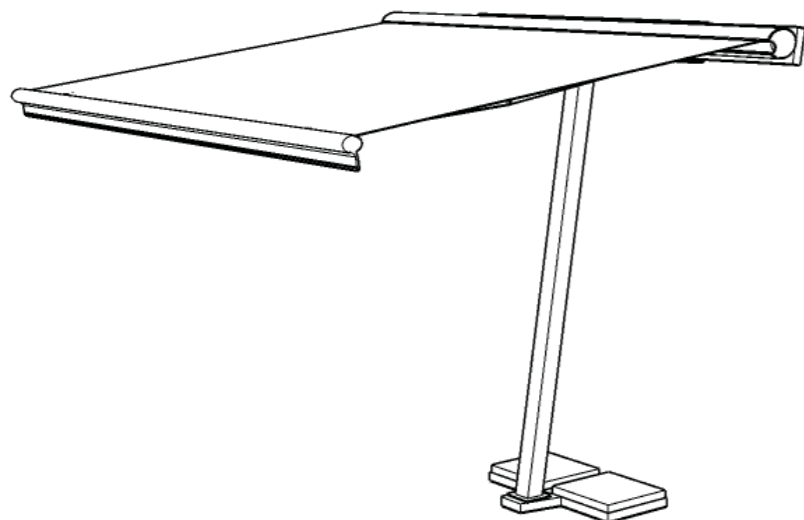

Eos

Modello Brevettato/Patented Model

Colori / Colours

Struttura / Structure

Con supplemento /
With extra charge

Caratteristiche tecniche / Technical specifications

- | | |
|---|--|
| <ul style="list-style-type: none"> • Bastone in metallo da mm. 120x120 • Tenda con cassonetto fino a mt. 4,80x3,00 • Motore RTS • Manovra di soccorso • Radiocomando • Anemometro • Verniciatura a polveri epossidiche • Tessuto standard: <ul style="list-style-type: none"> » Tempotest Parà® | <ul style="list-style-type: none"> • Metal pole mm. 120x120 • Box awning up to mt. 4,80x3,00 • RTS motor • Rescue Maneuver • Radiocontrol • Anemometer • Coated with epoxy powders • Standard fabric: <ul style="list-style-type: none"> » Tempotest Parà® |
|---|--|

Accessori:

- Luci LED
- Copri base in alluminio
- Loghi e scritte

Optional:

- LED light
- Aluminium base cover
- Logos and inscriptions

Misure / Measures:

Cassonetto / Box

- 3,00x2,00
- 3,00x2,50
- 4,20x2,50
- 4,20x3,00
- 3,60x2,00
- 3,60x3,00
- 4,80x3,00