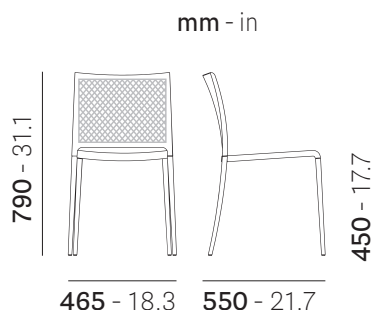

DESIGN
Marco Pucci and Claudio Dondoli

mc 0,27
ft³ 9.5

kg 4,8
lb 10.6

max 8 pcs

max 15 pcs

EN: Mya chair with die-cast aluminium frame, polypropylene seat and backrest in textile.

IT: Sedia Mya con telaio in pressofusione di alluminio, seduta in polipropilene e schienale in textile.

DE: Stuhl Mya mit Gestell aus Aluminiumdruckguss, Sitz und Rückenlehne aus Polypropylen und Textile.

FR: Chaise Mya avec structure en aluminium moulé sous pression, assise et en polypropylène et dossier en textile.