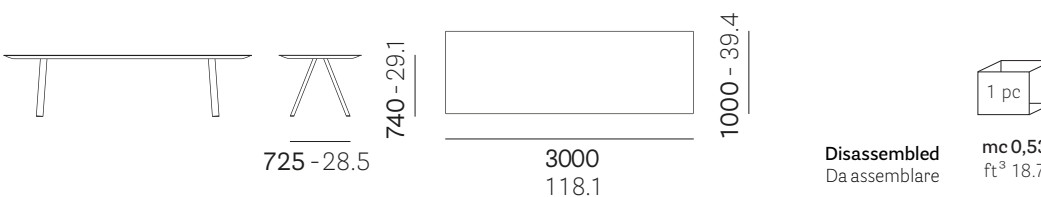

• ARK300X100

Reproduction of this document is strictly prohibited without prior written authorisation from Pedrali SpA. Sizes, weights and finishes may change without previous notice. È vietata la riproduzione del seguente documento senza previa autorizzazione scritta da parte di Pedrali SpA. Dimensioni, pesi e finiture possono variare senza alcun preavviso.

ST_ARKI-TABLE_ARK_2022_0