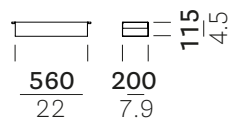

• **CCO**

FINISH - FINITURA - AUSFÜHRUNG - FINITION - ACABADO

EN: Powder coating
IT: Verniciato a polvere
DE: Pulverbeschichtet
FR: Époxy à poudre
ES: Barnizado en polvo

NERO

FEET - PIEDINI - GLEITER - PATINS - TACOS

EN: Polyethylene, white or black
IT: Polietilene, bianchi o neri
DE: Polyethylen, weiß oder schwarz
FR: Polyéthylène, blanc ou noir
ES: Polietileno, blanco o negro