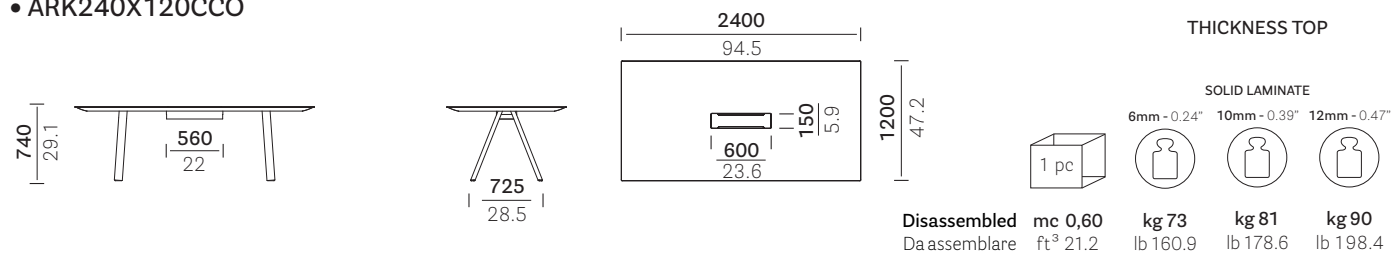

• **ARK240X120CCO**