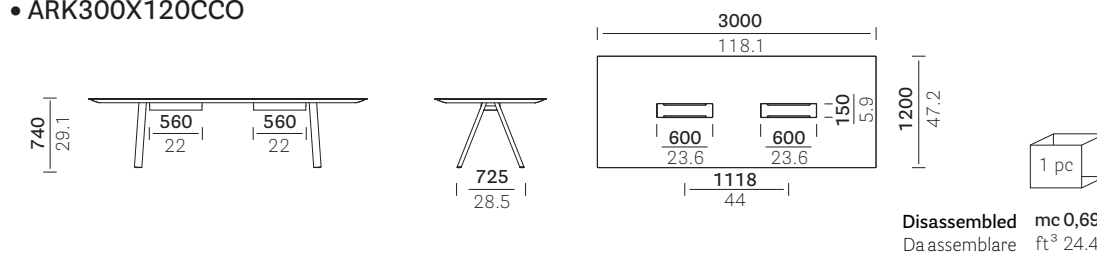

• **ARK300X120CCO**

Reproduction of this document is strictly prohibited without prior written authorisation from Pedrali SpA. Sizes, weights and finishes may change without previous notice.
È vietata la riproduzione del seguente documento senza previa autorizzazione scritta da parte di Pedrali SpA. Dimensioni, pesi e finiture possono variare senza alcun preavviso.

ST_ARKI-TABLE_CC_CCO_2022.1