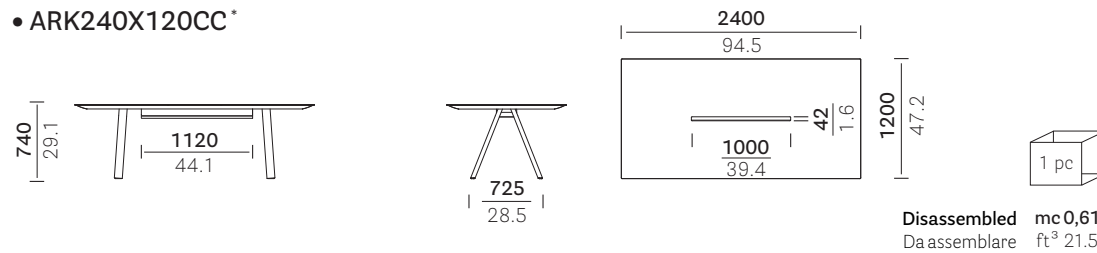

• **ARK240X120CC***