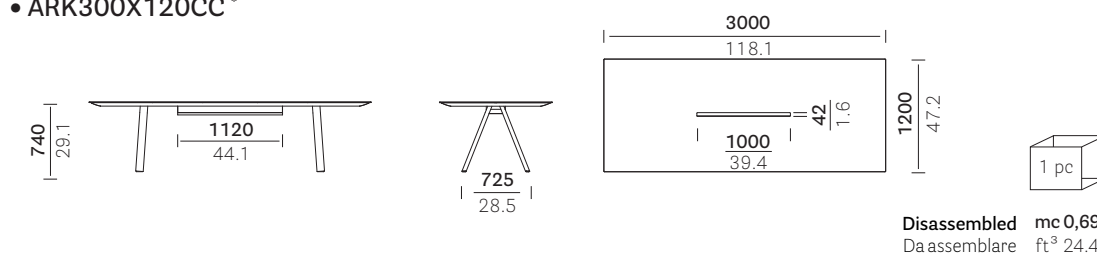

• **ARK300X120CC***