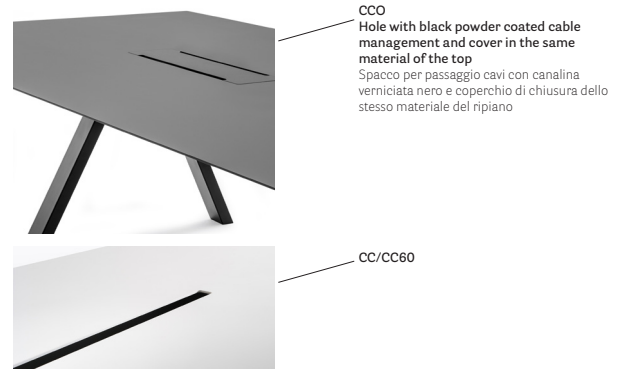

Arki-Table

PEDRALI®

ARK240X120CC - ARK300X120CC - ARK360X120CC
ARK240X120CCO - ARK300X120CCO - ARK360X120CCO

**100%
MADE IN
ITALY**

DESIGN
Pedrali R&D

EN: Table with steel trestle legs and top with cable management supported by an extruded aluminium frame.

IT: Tavolo con gambe a cavalletto in acciaio e ripiano con canalina passacavi supportato da una cornice in estruso di alluminio.

DE: Tisch mit Staffelei-Beinen aus Stahl und Tischplatte mit Kabelkanal getragen von einem Rahmen aus extrudiertem Aluminium.

FR: Table avec pieds de chevalet en acier et plateau avec passe-câbles soutenu par un cadre en aluminium extrudé.

ES: Mesa con patas de caballete de acero y sobre con pasacables apoyado en un marco de aluminio extruido.

mm ***On request 60 mm (CC60) cable management also available**
in Disponibile a richiesta il tavolo con canalina larghezza 60 mm (CC60)