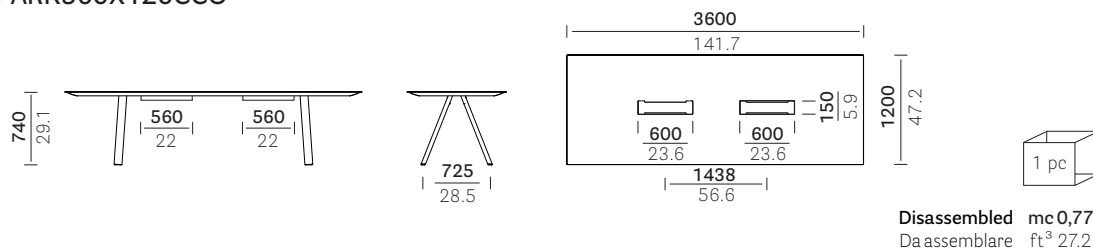

• ARK360X120CCO

MATERIALS

Materiali
Materialien
Matériaux
Materiales

• TOP - RIPIANO - TISCHPLATTE - PLATEAU - SOBRE

EN: Solid laminate top or linoleum
IT: Ripiano in stratificato o linoleum
DE: Kompakt-Tischplatte oder Linoleum
FR: Plateau stratifiés ou linoléum
ES: Sobre compacto o linóleo

TOP FINISH - FINITURA RIPIANO - AUSFÜHRUNG DER TISCHPLATTE - FINITION PLATEAU - ACABADO SOBRE

SOLID LAMINATE

TOP / RIPIANO / TISCHPLATTE / PLATEAU / SOBRE
6 mm thickness / Spessore 6 mm / Stärke 6 mm / Épaisseur 6 mm / Espesor 6 mm
Flat edge / Bordo piatto / Flache Kante / Chant plat / Canto rec
White core / Anima bianca / Weißer Kern / Coeur blanc / Alma blanco

*Anti-fingerprint finish
Finitura anti-impronta

TOP / RIPIANO / TISCHPLATTE / PLATEAU / SOBRE
6 mm thickness / Spessore 6 mm / Stärke 6 mm / Épaisseur 6 mm / Espesor 6 mm
Flat edge / Bordo piatto / Flache Kante / Chant plat / Canto rec
Black core / Anima nera / Schwarzer kern / Coeur noir / Alma negra

*Anti-fingerprint finish
Finitura anti-impronta

TOP / RIPIANO / TISCHPLATTE / PLATEAU / SOBRE
6 mm thickness / Spessore 6 mm / Stärke 6 mm / Épaisseur 6 mm / Espesor 6 mm
Flat edge / Bordo piatto / Flache Kante / Chant plat / Canto rec
Matching edge / Anima in tinta / Kern aus gleicher Farbe / Chant assorti / Canto a juego

TOP / RIPIANO / TISCHPLATTE / PLATEAU / SOBRE
10 mm thickness / Spessore 10 mm / Stärke 10 mm / Épaisseur 10 mm / Espesor 10 mm
Flat edge / Bordo piatto / Flache Kante / Chant plat / Canto rec
Brown core / Anima marrone / Schwarzer Marone / Coeur marron / Alma marrón

COM_4511 COM_4512 COM_4517 COM_4519 COM_4543

Reproduction of this document is strictly prohibited without prior written authorisation from Pedrali SpA. Sizes, weights and finishes may change without previous notice.
È vietata la riproduzione del seguente documento senza previa autorizzazione scritta da parte di Pedrali SpA. Dimensioni, pesi e finiture possono variare senza alcun preavviso.

ST_ARKI-TABLE_CC_CCO_2022.1